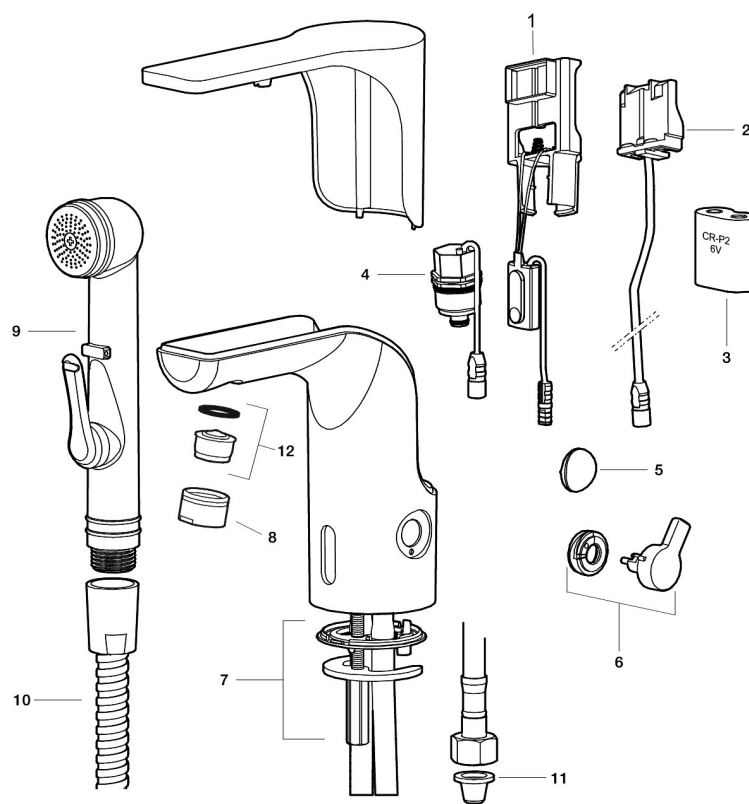

TUOTEKUVAUS

Mora MMIX Tronic pesuallashana

MMIX Tronic on uusi sensoriohjattu hana, jonka muotoilu sopii moderneihin kylpyhuoneisiin.

Kosketuksettomat hanat kehitettiin alun perin julkisiin tiloihin, mutta ovat nyt löytäneet tiensä yhä useampiin moderneihin koteihin. Tunnistin avaa hanan automaattisesti, kun asetat kätesi hanan alle ja sulkee sen, kun otat kätesi pois. Hygieenistä, energiatehokasta ja lapsellisen helppoa.

Tuote-nro: 720090

LVI: 6160661

Varaosalistaus

NRO.	MA-NRO	LM	KUVAUS
1	729450.ae		Eletroniikka yksikkö, vakio
1	729452.AE		Elektroniikka, keskusohjattu
2	S600131	6432260	Verkkoliitäntä
3	S600135	6432264	Paristo
4	729455.AE	6432148	Magneettiventtiili
5	729457.AE		Peitelaippa
6	729456.AE		Vipu, kromattu
6	729456.11AE	6432251	Vipu, musta PVD