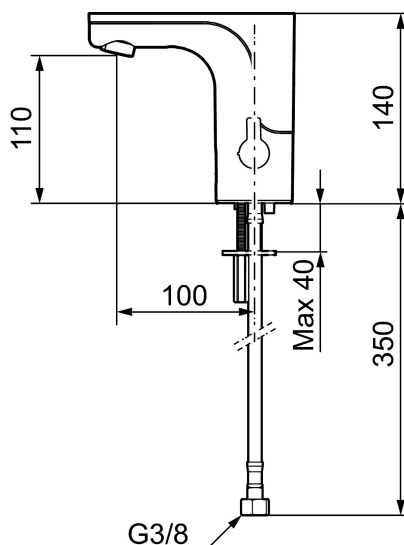

- Lämmönsäätökahva
- Pehmeästi sulkeutuva magneettiventtiili estää paineiskut ja putkien paukkumiset
- Ilkivaltaa kestävä metallinen ulkokuori
- Eco-poresuutin (5l/min at 200–600 kPa)
- 30 sek läpihuuhelumahdollisuus tunnistimen kautta
- Hanan sulkemismahdollisuus tunnistimen kautta 60 s esim. siivouksen ajaksi
- Alhainen virrankulutus takaa paristolle pitkän toiminta-ajan
- Tunnistin IP67
- Imusuojattu EU- standardin EN1717 mukaan
- Lead Free - lyijyttömät materiaalit, ei nikkeliä
- Ääniluokka 1

Asennus:

- Helppo asentaa ja huoltaa
- Lämmönsäätö lukittavissa: lämmön säädön jälkeen vipu voidaan irrottaa ja asettaa tilalle peitenasta
- Paristokäyttöinen 6V, muutettavissa verkkovirralla 12V AC/DC
- Verkkovirran kytkennässä tarvitaan virtalähde S600129 tai vaihtoehtoisesti muuntaja S600128
- Tunnistimen automaattinen etäisyysensäätö
- Joustavat Soft PEX®- liitosletkut 3/8" liitosmutterilla