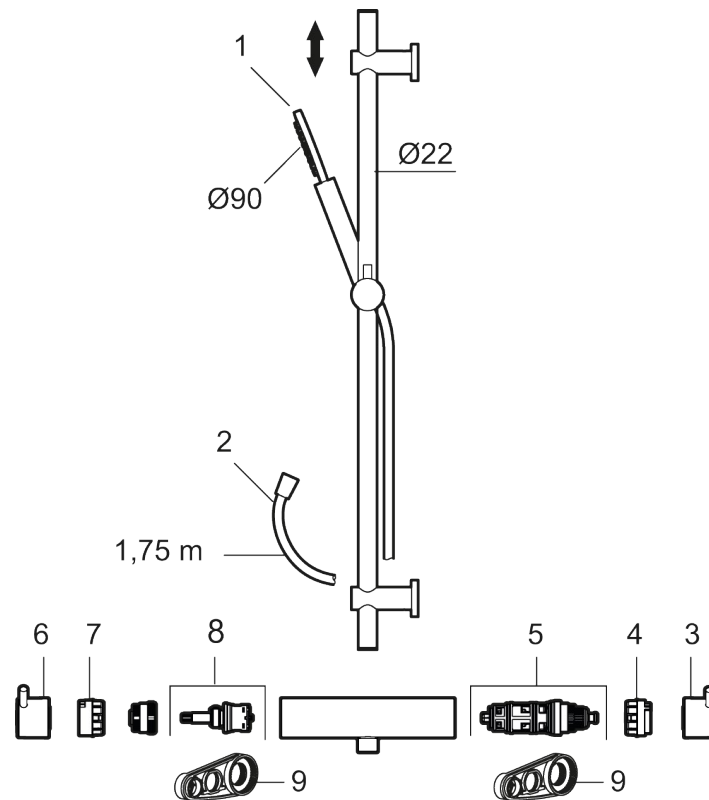

PRODUKTBESKRIVNING

MORA INXX II shower kit

Med en tålig mattsvart nyans förenar INXX II klassisk design med en hög prestanda och erbjuder en jämn temperatur, hög komfort och ett starkt skydd mot skällning. Blandaren är testad och godkänd utifrån de byggregler som finns och är energieffektiv, vilket innebär att den ger en lägre vatten- och energiförbrukning utan att ge avkall på komforten. INXX II är serien som erbjuder en vattenupplevelse i världsklass.

Om serien

INXX II är en elegant och tidlös serie i en palett av noga utvalda nyanser. Kombinationen av hög kvalitet, sober design och skön komfort gör den till den ultimata serien.

Art.nr: 271500.12

RSK: 8283072

Reservdelslista

NR.	ART.NR	RSK	BESKRIVNING
1	209575	8275496	Handdusch, krom
1	209575.12	8275497	Handdusch, mattsvart
1	209575.22	8275498	Handdusch, mattvit
1	209575.44	8275499	Handdusch, mattgrå
1	209575.60	8275500	Handdusch, polerad mässing PVD