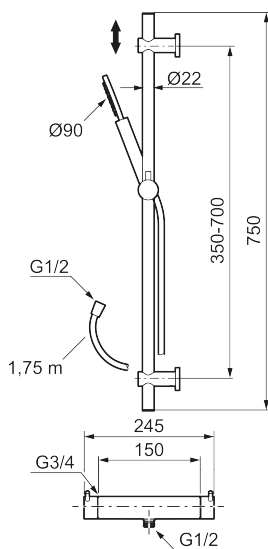

BVB ID: 133981

Består av:

MORA INXX II duschblandare:

- Tryckbalanserad termostatsats
- Säkerhetsspärr 38°
- Eco-stopp
- Ansl. inv. G3/4
- Återströmningsskydd enligt EU-standard SS-EN 1717

MORA INXX II duschanordning:

- Metallomspunnen slang 1750 mm, PVC- och BPA-fri innerslang
- Med variabelt c/c-mått för befintliga skruvhål
- Med antikalksystem "Easy-Clean"
- Eco (energi- och vattenbesparande handdusch 8 l/min)