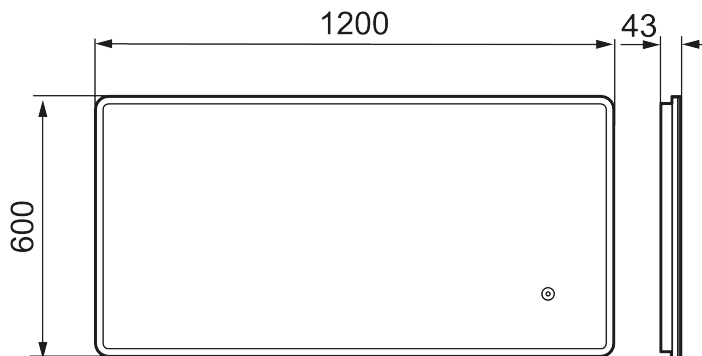

Unike funksjoner

MORA CARA I, speil

Cara har et design som minner om Solo I, med hvit akrylramme, og touch-funksjon for å styre LED-belysningen. Cara har justerbar fargetemperatur, slik at du får den rette stemningen på badet.

Art.no.: 953113

Utførende: 1200 x 600 mm

- Ramme med belysning
- Energibesparende LED-belysning
- Smuss og ripebeskyttende glass med sikkerhetsfilm
- Anti-dugg
- Touch av/på
- Dimbar : 2700–6400 K
- IP44-sertifisert, CE-merket
- Dybde: 43 mm