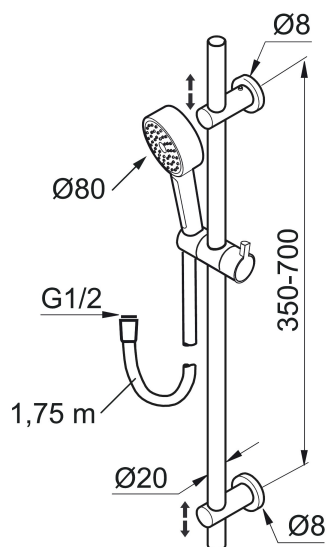

Mora Rexx S5 käsisuihkusetti

Mora Rexx on skandinaavista muotoilua ja toimivuutta parhaimmillaan. Minimalistinen sarja, jossa tärkeintä on yksinkertaisuus. Sarjan innovatiivisuus on sen tarkkuudessa. Kun traditio ja käsityö lyövät kättä modernien valmistusmenetelmien ja innoittavan muotoilun kanssa, on tuloksena sisäänrakennettua älykästä toimivuutta tarjoava kaunis Mora Rexx suihkusetti.

Tuote-nro: 130190 **LVI:** 6569455

Kuvaus: Kromattu

- Suihkuletku 1750 mm
- Suihkutangossa säädettävä asennusväli
- Helposti puhdistettava "Easy Clean" suihkusiivilä
- Käsisuihkussa vettä ja energiaa säästävä virtaamanrajoitin 9 l/min