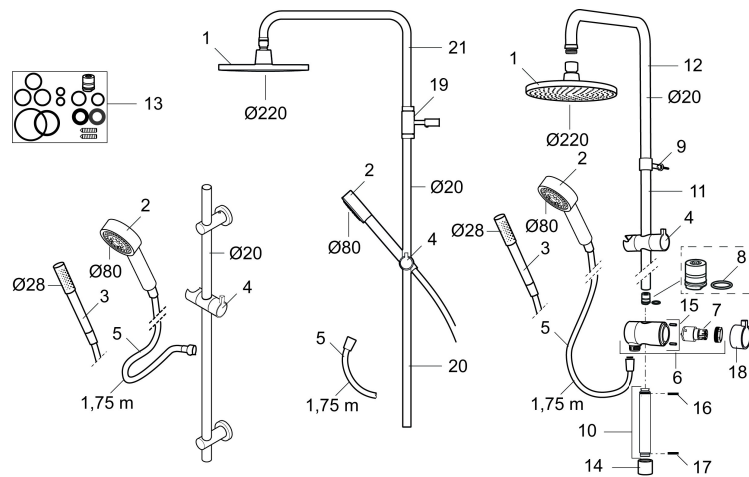

Tuote-nro: 130190 **LVI:** 6569455

Kuvaus: Kromattu

- Suihkuletku 1750 mm
- Suihkutangossa säädettävä asennusväli
- Helposti puhdistettava "Easy Clean" suihkusiivilä
- Käsisuihkussa vettä ja energiaa säästävä virtaamanrajoitin 9 l/min

TUOTEKUVAUS

Mora Rexx S5 käsisuihkusetti

Mora Rexx on skandinaavista muotoilua ja toimivuutta parhaimmillaan. Minimalistinen sarja, jossa tärkeintä on yksinkertaisuus. Sarjan innovatiivisuus on sen tarkkuudessa. Kun traditio ja käsityö lyövät kättä modernien valmistusmenetelmien ja innoittavan muotoilun kanssa, on tuloksena sisäänrakennettua älykästä toimivuutta tarjoava kaunis Mora Rexx suihkusetti.

Tuote-nro: 130190

LVI: 6569455

Varaosalistaus

NRO.	MA-NRO	LVI	KUVAUS
1	131192	6567944	Suihkusiivilä 220mm, kromattu
2	130356	6566259	Käsisuihku S5, kromattu
3	209534	6566262	Käsisuihku S6, kromattu
3	209534.75	6566263	Käsisuihku S6, stainless look
4	130357.AA	6566914	Käsisuihkun pidike, kromattu
4	130357.0011AE	6566266	Käsisuihkun pidike, kromattu/musta
5	139835.AE	6565020	Suihkuletku 1,75 m
6	409430.AE		Suihkuvaihdin (ilman kahvaa)
7	409417.AA	6430147	Vaihtimen toimiosa (myyntipakattu)
8	639173.AE		O-rengas (15,1 x 1,6), 2 kpl
9	139906.AE	6565464	Seinäpidike 20mm
10	209549.AE		Liitosputki
11	209548.AE		Alaputki
12	209550.AE		Yläputki
13	409425.AE		Varaosasarja

NRO.	MA-NRO	LVI	KUVAUS
14	209291.AE		Muunnosnipa G1/2 - M18x1
15	139812.AE		Rajoitinrenkas M5x20
16	309246.AE		O-renkas (13,1 x 1,6)
17	609029.AE		O-renkas (16,1 x 1,6)
18	409520.AE		Vaihtimen kahva
19	409590.AE	6561154	Seinäpidike
20	209648.AE		Alaputki
21	209650.AE		Yläputki