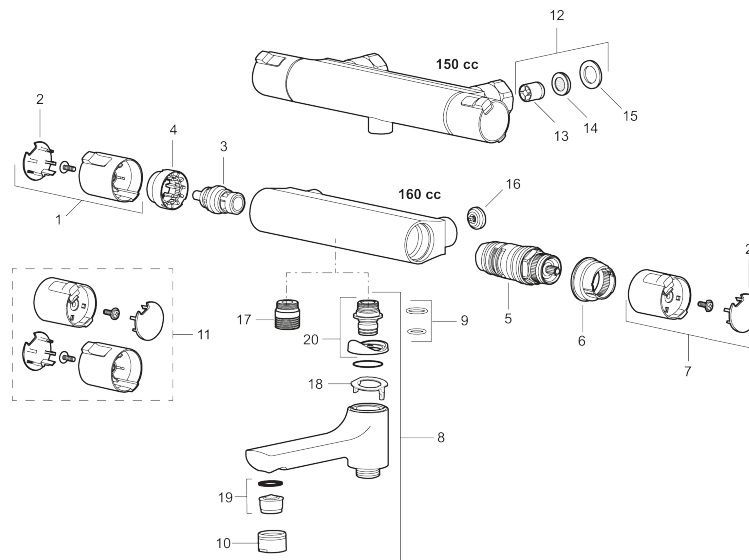

## MORA CERA T4 thermostatische douchemengkraan

Artikelnummer: 241150.DB

Omschrijving: Chroom, incl. s-koppelingen

- Met douche-aansluiting boven
- Met Eco functie
- Temperatuurknop met begrenzing op 38°C en 42°C
- Inlaten 3/4" binnendraad
- Met keerkleppen vlg EN1717
- Extra gebruikersvriendelijke knoppen, goedgekeurd door de tweede reumapatiëntenvereniging

## thermostatische douchemengkraan

Artikelnummer: 241150.DB

### Onderdelen lijst

NR.	ARTIKELNR.	OMSCHRIJVING
1	409653.AA	Bedieningshendel
2	409658.AA	Afdekkap, chroom
3	409354.AA	Keramisch bovendeel
4	708079.AE	Eco, begrenzingsring, open/dicht
5	708764.AE	Thermostatische patroon
6	209556.AE	Temperatuurbegrenzingsring
7	409654.AA	Temperatuurhendel, compleet, chroom
8	409656	Draaibare uitloop, chroom
9	209519.AE	Pakkingset
10	131415.AE	Behuizing M24 budr., 15 mm, chroom
11	409650.AA	Open/dicht- en temperatuurknop, compleet, chroom
12	708338.AE	Keerkleppen (2 stuks)
13	139465.AE	Keerklep
14	708080.AE	Ring
15	709339.AE	Pakking
16	129380.AE	Anti-Keerkleppen (2 stuks)

NR.	ARTIKELNR.	OMSCHRIJVING
17	409659.AE	Douche verloopnippel M18x1xG1/2
18	129154.AE	Blokkeerring
19	139783.AE	Inzet voor straalregelaar, 20–24 l/min van 300 kPa
20	209494.AE	Nippel voor badmengkraan