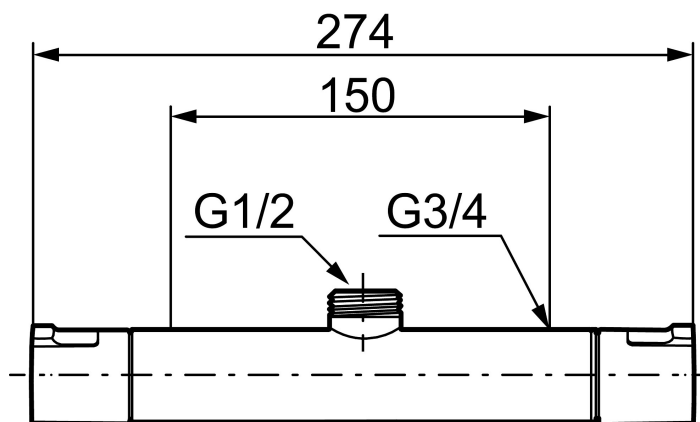

MORA CERA T4 thermostatische douchemengkraan

Artikelnummer: 241150.DB

Omschrijving: Chroom, incl. s-koppelingen

- Met douche-aansluiting boven
- Met Eco functie
- Temperatuurknop met begrenzing op 38°C en 42°C
- Inlaten 3/4" binnendraad
- Met keerkleppen vlg EN1717
- Extra gebruikersvriendelijke knoppen, goedgekeurd door de tweede reumapatiëntenvereniging

Unieke karaktereigenschappen

Type terugstroombeveiliging