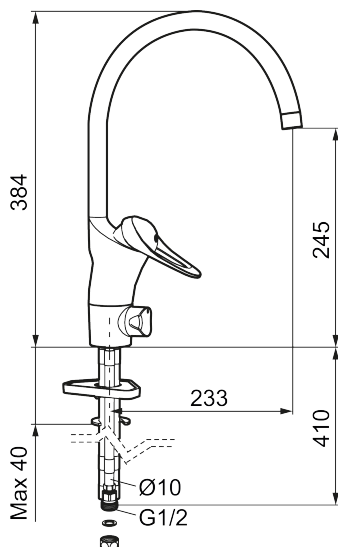

9000E II keittiöhana pk-venttiilein

Tässä hanassa muoto ja funktio muodostavat optimaalisen kokonaisuuden. FM Mattsson 9000E näyttää tietä uudelle hanasukupolvelle, jossa ympäristövaatimukset on huomioitu pienintä yksityiskohtaa myöten. Hana kaunistaa keittiötäsi ja tuo sinne uutta täydellistä tekniikkaa. Hanassa on jo perusrakenteisena ainutlaatuisia toimintoja, jotka säästävät vettä ja energiaa tinkimättä käyttömukavuudesta.

Tuote-nro: 80016010 **LVI:** 6231315

Kuvaus: Kromattu, Soft PEX 3/8" liitäntä

- Keraaminen säätökasetti: pitkä käyttöikä ja pehmeä sulkeutuminen, joka estää paineiskut ja putkien paukkumiset.
- Cold start-energiansäästötoiminto
- Eco plus- vedensäästötoiminto
- 5 vuoden painetakuu
- Juoksuputken rajoitus valittavissa 60°, 85°, 110° tai 360°
- Joustavat Soft PEX® -liitosletkut
- Lämpötilan esisäätö
- Asennusreikä: Ø34-37 mm
- Ääniluokka 1