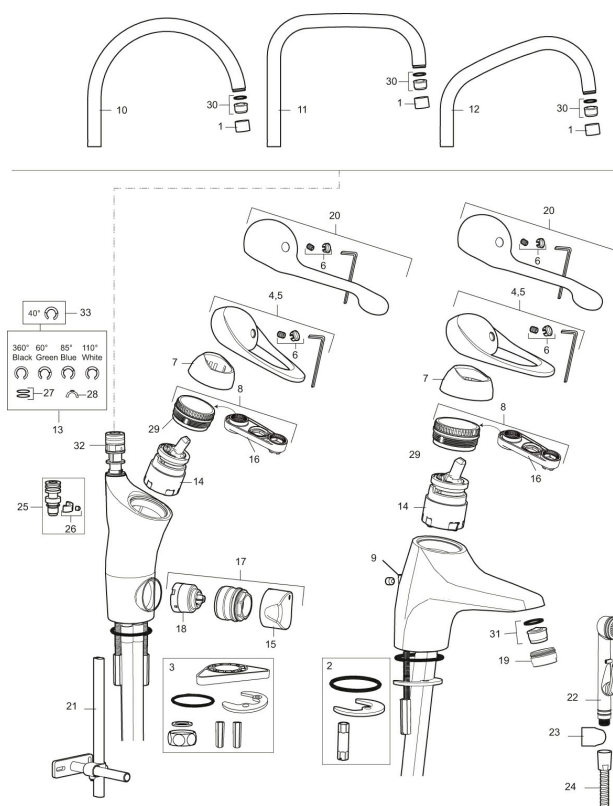

Tuote-nro: 80016010 **LVI:** 6231315

Kuvaus: Kromattu, Soft PEX 3/8" liitäntä

- Keraaminen säätökasetti: pitkä käyttöikä ja pehmeä sulkeutuminen, joka estää paineiskut ja putkien paukkumiset.
- Cold start-energiansäästötoiminto
- Eco plus- vedensäästötoiminto
- 5 vuoden painetakuu
- Juoksuputken rajoitus valittavissa 60°, 85°, 110° tai 360°
- Joustavat Soft PEX® -liitosletkut
- Lämpötilan esisäätö
- Asennusreikä: Ø34-37 mm
- Ääniluokka 1

Tuote-nro: 80016010

LVI: 6231315

Varaosalistaus

| NRO. | MA-NRO | LVI | KUVAUS |
|------|----------|---------|--------------------------------------|
| 1 | 29142200 | 6561148 | Poresuuttimen hylsy M22 sisä |
| 2 | 39140800 | | Kiinnityssarja, pesuallashanat |
| 3 | 39142800 | | Kiinnityssarja, keittiöhanat |
| 4 | 58500000 | 6432963 | Käyttövipu, kromattu |
| 5 | 58501750 | 6432964 | Käyttövipu Care, L= 150 mm, kromattu |
| 6 | 58510000 | | Merkinasta ja vivun kiinnitysruuvi |
| 7 | 58520000 | | Peitelevy |
| 8 | 58530140 | | Kiinnitysmutteri ja huoltotyökalu |