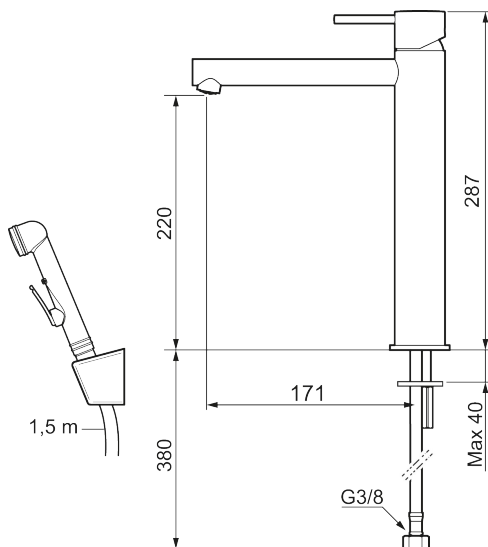

Ainutlaatuiset ominaisuudet

MORA INXX II sharp, high pesuallasbidéhana

INXX II -pesuallasekoittimia on saatavana kahta eri korkeutta, joista korkeampi sopii pöytäaltaisiin. Kestävässä ja tyylikkäässä harjatussa messinkipintaisessa INXX II Sharp -pesuallasekoittimessa on suorat linjat, pitkä juoksuputki ja kallistettu suutin, jotka tekevät siitä sekä houkuttelevan näköisen että käytännöllisen. Vedensekoitin on testattu ja hyväksytty nykyisten rakennusmääräysten mukaisesti, ja se on energiatehokas, minkä ansiosta se vähentää veden- ja energiankulutusta mukavuudesta tinkimättä. Lisävarusteena on saatavana väriltään yhteensopiva painettava tulppa.

Tuote-nro: 273025.62CA **LVI:** 6160729 **Flow 3 bar:** 4,5 l/m

Kuvaus: Harjattu messinki PVD

- Itsesulkeutuva käsisuihku, letkun pituus 1500 mm
- Keraaminen säätökasetti: pitkä käyttöikä
- Lämpötilan- ja vesimäärän esisäätö
- Joustavat Soft PEX[®]- liitosletkut 3/8" liitosmutterilla
- Asennusreikä Ø34-37 mm

TUOTEKUVAUS

MORA INXX II sharp, high pesuallasbidéhana

INXX II -pesuallasekoittimia on saatavana kahta eri korkeutta, joista korkeampi sopii pöytäaltauksiin. Kestävässä ja tyylikkäässä harjatussa messinkipintaisessa INXX II Sharp -pesuallasekoittimessa on suorat linjat, pitkä juoksuputki ja kallistettu suutin, jotka tekevät siitä sekä houkuttelevan näköisen että käytännöllisen. Vedensekoitin on testattu ja hyväksytty nykyisten rakennusmääräysten mukaisesti, ja se on energiatehokas, minkä ansiosta se vähentää veden- ja energiankulutusta mukavuudesta tinkimättä. Lisävarusteena on saatavana väriltään yhteensopiva painettava tulppa.