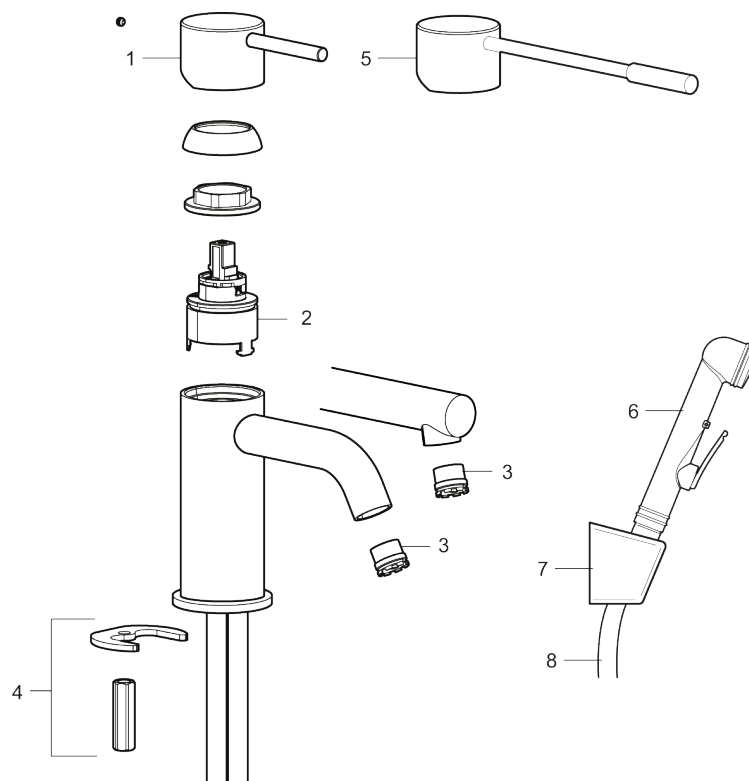

TUOTEKUVAUS

MORA INXX II sharp, high pesuallasbidéhana

INXX II -pesuallasekoittimia on saatavana kahta eri korkeutta, joista korkeampi sopii pöytäaltauksiin. Kestävässä ja tyylikkäässä harjatussa messinkipintaisessa INXX II Sharp -pesuallasekoittimessa on suorat linjat, pitkä juoksuputki ja kallistettu suutin, jotka tekevät siitä sekä houkuttelevan näköisen että käytännöllisen. Vedensekoitin on testattu ja hyväksytty nykyisten rakennusmääräysten mukaisesti, ja se on energiatehokas, minkä ansiosta se vähentää veden- ja energiankulutusta mukavuudesta tinkimättä. Lisävarusteena on saatavana väriltään yhteensopiva painettava tulppa.

Tietoja mallistosta

INXX II on elegantti ja ajaton mallisto, jonka väripaletti on huolellisesti valittu. Se tarjoaa täydellisen yhdistelmän huippulaatua, hillittyä designia ja erinomaista käyttömukavuutta.

Tuote-nro: 273025.62CA

LVI: 6160729

Varaosalistaus

NRO.	MA-NRO	LVI	KUVAUS
1	409701.AE		Käyttövipu täydellinen, kromattu
1	409701.12AE		Käyttövipu täydellinen, mattamusta
1	409701.22AE		Käyttövipu täydellinen, mattavalkoinen