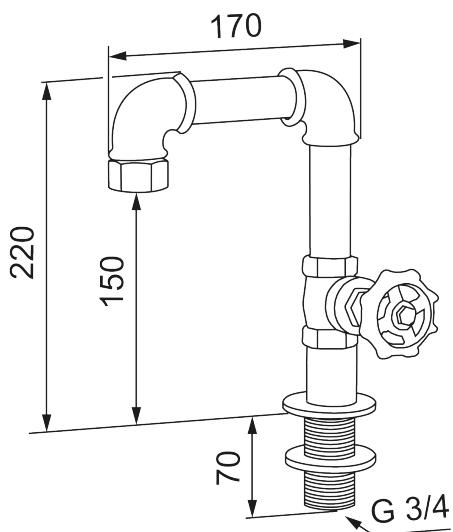

Unique characteristics

Mora Garden Waschtischarmatur

Dieser industrielle und rustikale Waschbeckenwasserhahn in stahlgrauer Nuance für den einfachen Anschluss an den Gartenschlauch flirtet mit dem hübschen Design der Gartendusche. Der in Handarbeit hergestellte Waschbeckenwasserhahn aus zusammengefügtten Rohrteilen wurde von dem Designer Johan Lindberg aus dem schwedischen Mora gestaltet. Der Wasserhahn erscheint rustikal und stilecht und vollendet den rauen Stil im Gartenbadezimmer.

Artikel-Nr.: 400004

Ausführung: Schwarz

- Für Arbeitsplatten max. 50 mm
- Montiert mit Gartenschlauch, mit Schlauchverschraubung G3/4" (nicht im Lieferumfang enthalten)
- Mit dem Handrad an der Seite des Mischers lässt sich der Wasserdurchfluss einfach regeln
- Lochdurchmesser $\varnothing 27-42$ mm