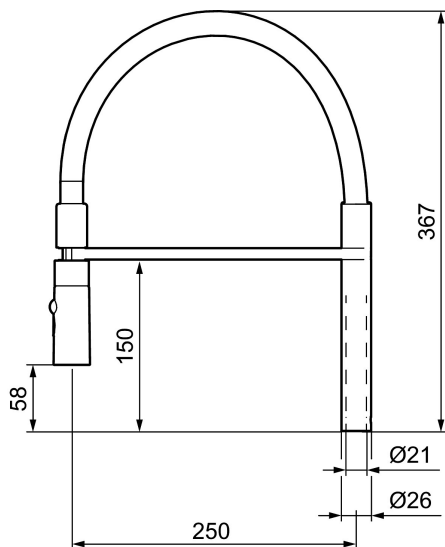

Unikke egenskaber

Svingtud MORA ONE

Artikel-nummer: 409563.0011 VVS: 716268824

Beskrivelse: Krom, sort slange

- Til Mora One Miniprofi køkken.
- Spulerbruser med to forskellige vandstrålemuligheder.
- Høj svingtud 60°, 85°, 110° eller 360°.
- Eco (Energi- og vandbesparende perlator).