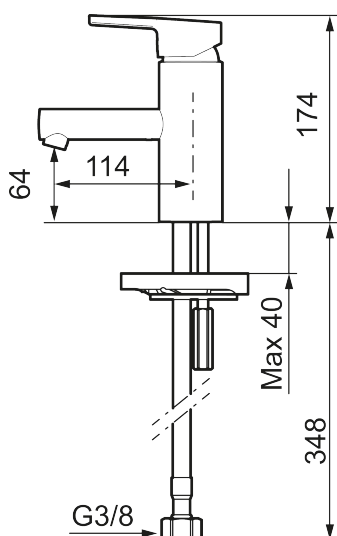

MORA MMIX II pesuallashana

MMIX II -mallin ergonominen rakenne tarjoaa lisäksi korkeatasoista energiatehokkuutta. Eleganttii kromipinta huokuu laatua. Tänä vuonna päivitimme muotokieltä suorilla linjoilla ja entistä paremmilla ympäristöominaisuuksilla.

Tuote-nro: 333001 **LVI:** 6167036 **Flow 3 bar:** 4,5 l/m

Kuvaus: Kromattu

- Keraaminen säätökasetti: pitkä käyttöikä ja tiivis pehmeä sulkeutuminen, joka estää paineiskut ja putkien paukkumiset.
- ESS-energiansäästötoiminto
- Joustavat Soft PEX®- liitosletkut 3/8" liitosmutterilla
- Vesimäärän ja lämpötilan esisäättö
- Lead Free, lyijyttömät materiaalit
- Ääniluokka 1
- Asennusreikä: Ø34-37 mm