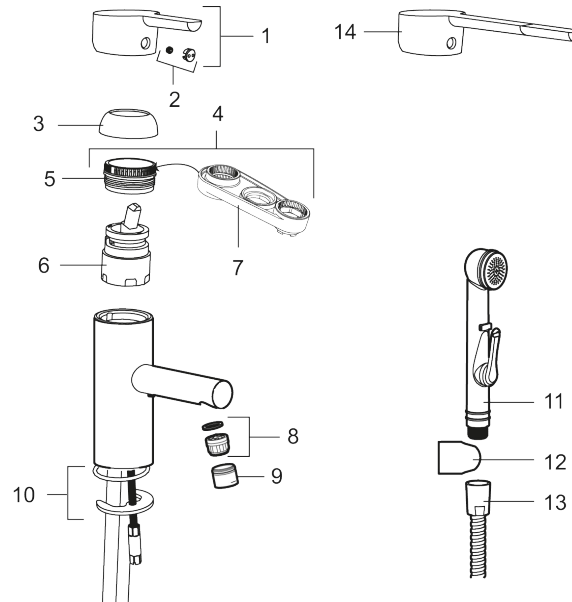

Tuote-nro: 333001 **LVI:** 6167036 **Flow 3 bar:** 4,5 l/m

Kuvaus: Kromattu

- Keraaminen säätökasetti: pitkä käyttöikä ja tiivis pehmeä sulkeutuminen, joka estää paineiskut ja putkien paukkumiset.
- ESS-energiansäästötoiminto
- Joustavat Soft PEX®- liitosletkut 3/8" liitosmutterilla
- Vesimäärän ja lämpötilan esisäättö
- Lead Free, lyijyttömät materiaalit
- Ääniluokka 1
- Asennusreikä: Ø34-37 mm

Tuote-nro: 333001

LVI: 6167036

	STD	LD3*
6. Cartridge	S600253	S600232
8. Insert	S600254	S600254

* LEED mixers with low flow

Varaosalistaus

NRO.	MA-NRO	LVI	KUVAUS
1	409389.AE		Käyttövipu täydellinen
2	409392.AE		Merkkinasta ja vivun kiinnitysruuvi
3	409391.AE		Peitelevy
4	409393.AE		Kiinnitysmutteri ja huoltotyökalu
5	439060.AE		Lukitusnasta
6	S600253		Keraaminen säätöosa, sisältää huoltotyökalun
6	S600232		Säätöosa, Low flow, LEED yksiotehanoille
7	891096.AE	6432025	Huoltotyökalu
8	S600254		Poresuuttimen sisäosa, 5 l/min 200–600 kPa
9	S600255		Poresuuttimen hylsy M20 ulk, 16 mm, kromattu
10	S600160		Kiinnityssarja, pesuallashanat
11	S600206		Itsesulkeutuva käsisuihku, kromattu

NRO.	MA-NRO	LV	KUVAUS
12	S600157		Käsisuihkun seinäripustin, kromattu
13	S600207		Suihkuletku 1500 mm, kromattu
14	409390.AE	6432032	Käyttövipu täydellinen Care (150mm)