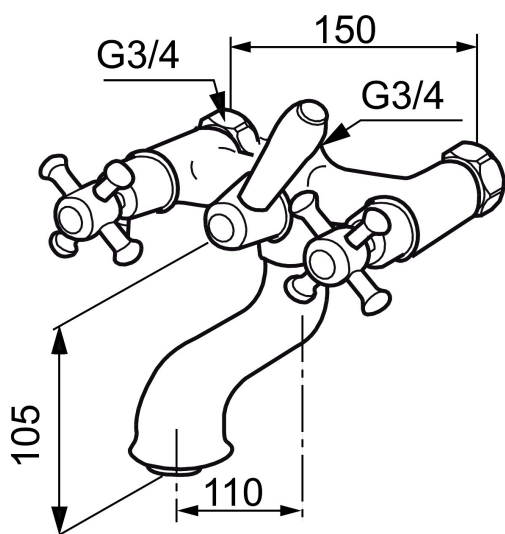

Unikke egenskaber

Togrebsarmatur, Mora Classic

Mora Classic er en eksklusiv vandhaneserie, der genopliver de gamle designidealer med de runde og kraftige former. Alle dele er fremstillet i metal, i ægte Morakvalitet. Mora Classic karbatteri giver dig, ud over komfort og tryghed, den detalje, der skaber helheden i dit badeværelse. Keramisk tætning er standard. Moderne teknik i klassisk udformning, når den er bedst.

Artikel-nummer: 700631 VVS: 726438504 Flow 3 bar: 27,8 l/m

Beskrivelse: Krom

- Væghængt til kar og bruser.
- Fast tud og omskifter.
- 100 mm fremspring.
- Passer til Mora Classic Family.
- 150-153 c/c.