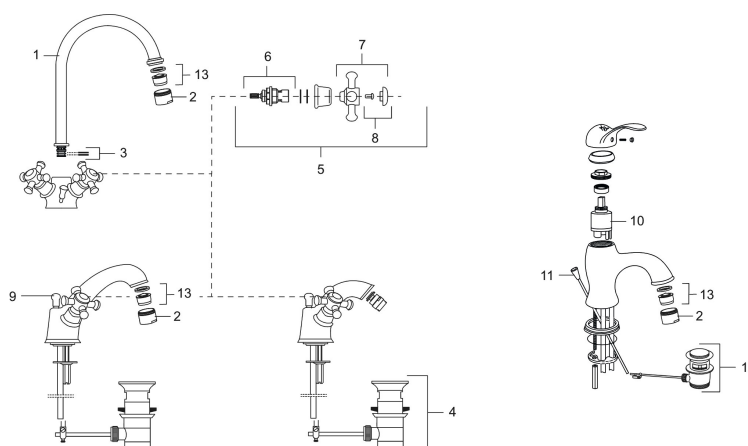

Mora Togrebsarmatur, Mora Classic Bidé med løft-op bundventil

Mora Classic er en eksklusiv vandhaneserie, der genopliver de gamle designidealer med de runde og kraftige former. Alle dele er fremstillet i metal, i ægte Morakvalitet. Mora Classic håndvaskbatteri bliver den detalje, der giver den rigtige stemning og skaber helheden i dit badeværelse. Keramisk tætning er standard. Moderne teknik i klassisk udformning, når den er bedst.

Artikel-nummer: 700742 VVS: 705196504

Beskrivelse: Krom

Unikke egenskaber

Tilbageløbssikring

- Til bidet, med løft-op bundventil.
- 115 mm fremspring.
- Soft Closing og keramisk kartusche.
- Kugleled og greb i metal.
- Hulmål Ø33-37 mm

PRODUKTBESKRIVELSE

Mora Togrebsarmatur, Mora Classic Bidé med Løft-op bundventil

Mora Classic er en eksklusiv vandhaneserie, der genopliver de gamle designidealer med de runde og kraftige former. Alle dele er fremstillet i metal, i ægte Morakvalitet. Mora Classic håndvaskbatteri bliver den detalje, der giver den rigtige stemning og skaber helheden i dit badeværelse. Keramisk tætning er standard. Moderne teknik i klassisk udformning, når den er bedst.

Artikel-nummer: 700742

VVS: 705196504

Reservedelsliste

NR.	ART.NO	VVS	BESKRIVELSE
1	708139.AE	728084504	Tud, krom
2	131413.AE		Perlatorhylster M24 udv.
3	708140.AE	745149013	Pakningssæt for svingtud
4	520300		Bundventil komplet med løftestang
5	708146.AE	745149010	Topstykke med greb
6	719109.AE	745149001	Topstykke uden greb
7	708137.AE	745149017	Greb, komplet med skrue og dækbrik(VV+KV)
8	708135.AE	745149015	Skrue og dækbrik (VV+KV), krom
9	719164.AE		Løftestang
10	708295.AE	745145001	Keramisk enhed ø35 mm for kar, bruser og håndvask
11	529116.AE	745147804	Løftestang L=370 mm
12	520294	747076504	Løft-op bundventil, uden løftestang
13	131398.AE		Strålsamlerindsats, 9–11 l/min ved 3 bar