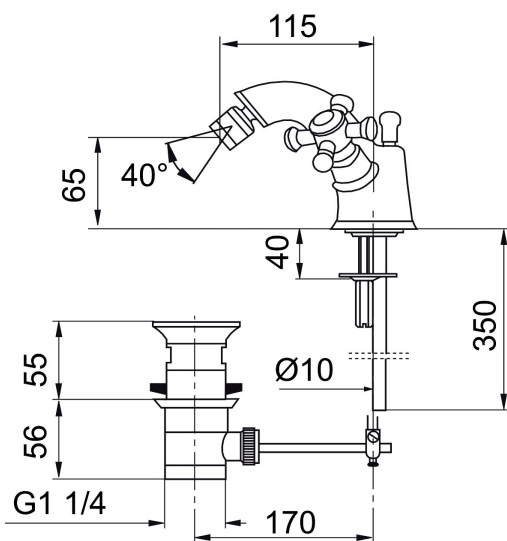

Artikel-nummer: 700742 VVS: 705196504

Beskrivelse: Krom

Unikke egenskaber

Tilbageløbssikring

- Til bidet, med løft-op bundventil.
- 115 mm fremspring.
- Soft Closing og keramisk kartusche.
- Kugleled og greb i metal.
- Hulmål Ø33-37 mm

PRODUKTBESKRIVELSE

Mora Togrebsarmatur, Mora Classic Bidé med Løft-op bundventil

Mora Classic er en eksklusiv vandhaneserie, der genopliver de gamle designidealer med de runde og kraftige former. Alle dele er fremstillet i metal, i ægte Morakvalitet. Mora Classic håndvaskbatteri bliver den detalje, der giver den rigtige stemning og skaber helheden i dit badeværelse. Keramisk tætning er standard. Moderne teknik i klassisk udformning, når den er bedst.

Artikel-nummer: 700742

VVS: 705196504

Reservedelsliste

NR.	ART.NO	VVS	BESKRIVELSE
1	708139.AE	728084504	Tud, krom
2	131413.AE		Perlatorhylster M24 udv.
3	708140.AE	745149013	Pakningssæt for svingtud
4	520300		Bundventil komplet med løftestang
5	708146.AE	745149010	Topstykke med greb
6	719109.AE	745149001	Topstykke uden greb
7	708137.AE	745149017	Greb, komplet med skrue og dækbrik(VV+KV)
8	708135.AE	745149015	Skrue og dækbrik (VV+KV), krom
9	719164.AE		Løftestang
10	708295.AE	745145001	Keramisk enhed ø35 mm for kar, bruser og håndvask
11	529116.AE	745147804	Løftestang L=370 mm
12	520294	747076504	Løft-op bundventil, uden løftestang
13	131398.AE		Strålsamlerindsats, 9–11 l/min ved 3 bar