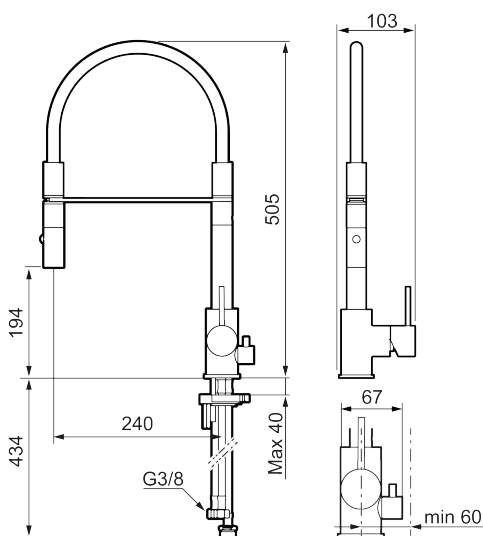

Om serien

INXX II er en elegant og tidløs serie i en palett av nøyte utvalgte nyanser. Kombinasjonen av høy kvalitet, stilren design og herlig komfort gjør den til den ultimate serien.

| | | |
|---------------------------------------|--------------------|------------------------|
| Art.no.: | NRF-nummer: | Flow 3 bar: 6,0 |
| 272091.62CA | 4290545 | l/m |
| Utførende: Børstet messing PVD | | |

Unike funksjoner

Tilbakeslagssikring

- Vannmengdebegrenser og temperatursperre
- Svingbar tut sperre 60°, 85°, 110° eller 360°
- 2-strålig ,konsentrert strålebilde og hånddusj
- Med tilbakeslagsventil etter standard EN 1717
- Innebygget avstengning for maskin, innstilt på Kv. OBS! Ikke omstillbar til VV
- Fleksible Soft PEX®-rør med 3/8" mutter
- For hull i benk Ø34-37 mm