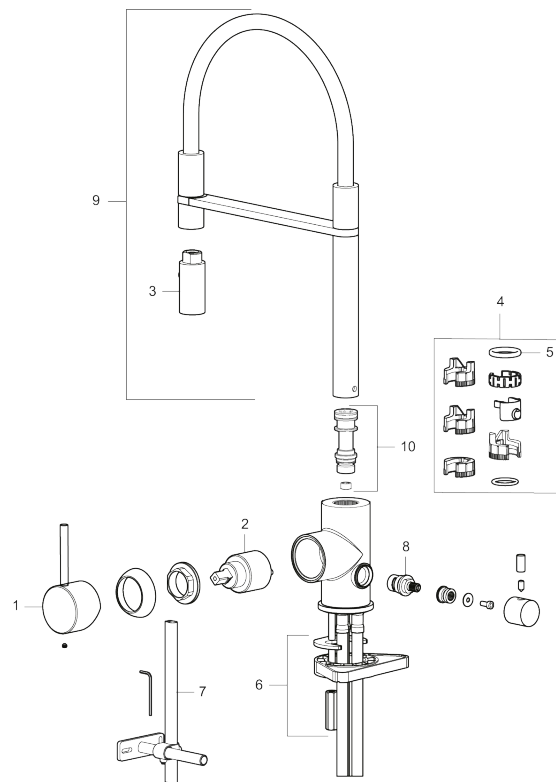

PRODUKTBESKRIVNING

MORA INXX II Miniprofi

Med den elegante holdbare nyansen børstet messing og moderne uttrykk er INXX II miniprofi en iøynefallende høy kran som passer perfekt i et åpent kjøkkenmiljø. Blandebatteriet er testet og godkjent ut fra gjeldende byggeregler og det er energieffektivt, noe som innebærer at man får et lavere vann- og energiforbruk uten å gi avkall på komforten.

Om serien

INXX II er en elegant og tidløs serie i en palett av nøye utvalgte nyanser. Kombinasjonen av høy kvalitet, stilren design og herlig komfort gjør den til den ultimate serien.

Art.no.: 272091.62CA

NRF-nummer: 4290545

Reservedelsliste

NR.	ART. NO.	NRF-NUMMER	BESKRIVELSE
1	409700.AE	4295005	Spak, komplett, krom
1	409700.12AE	4294998	Spak, komplett, matt sort
1	409700.22AE	4294999	Spak, komplett, matt hvit
1	409700.44AE	4295001	Spak, komplett, matt grå
1	409700.60AE	4295002	Spak, komplett, polert messing PVD
1	409700.62AE	4295003	Spak, komplett, børstet messing PVD
1	409700.76AE	4295004	Spak, komplett, børstet nikkell