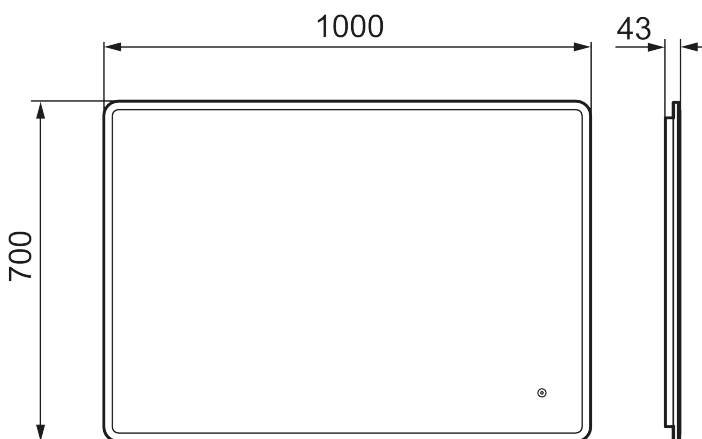

Unike funksjoner

MORA CARA I, speil

Cara har et design som minner om Solo I, med hvit akrylramme, og touch-funksjon for å styre LED-belysningen. Cara har justerbar fargetemperatur, slik at du får den rette stemningen på badet.

Art.no.: 953109

Utførende: 1000 x 700 mm

- Ramme med belysning
- Energibesparende LED-belysning
- Smuss og ripebeskyttende glass med sikkerhetsfilm
- Anti-dugg
- Touch av/på
- Justerbar fargetemperatur 2700-6400 K
- IP44-sertifisert, CE-merket
- Dybde: 43 mm