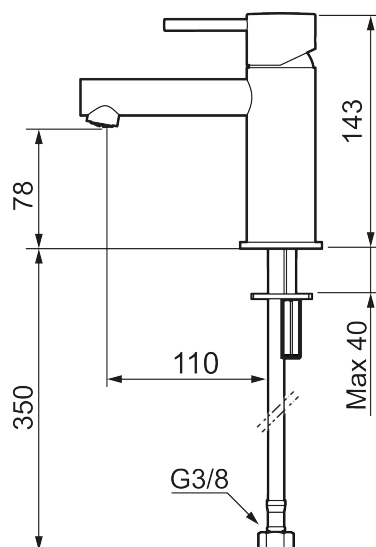

## MORA INXX II sharp, small tvättställsblandare

INXX II tvättställsblandare finns i tre olika höjder där small är en låg blandare anpassad för mindre handfat. Med en tålig mattgrå nyans och tvättställsblandarens raka karaktär med lång pip och lutande munstycke – gör INXX II sharp både snygg och bekväm att använda. Blandaren är testad och godkänd utifrån de byggregler som finns och är energieffektiv, vilket innebär att den ger en lägre vatten- och energiförbrukning utan att ge avkall på komforten. Bottenventil finns som tillbehör i samma nyans.

- Keramisk tätning
- Omställbar flödesbegränsning och temperaturspär
- Eco (energi- och vattenbesparande konstantflödesstrålsamlare, 5 l/min vid 2–6 bar)
- Flexibla anslutningsrör i metallomspunnen Soft PEX<sup>®</sup>, lekande G3/8
- Hålmått Ø34-37 mm