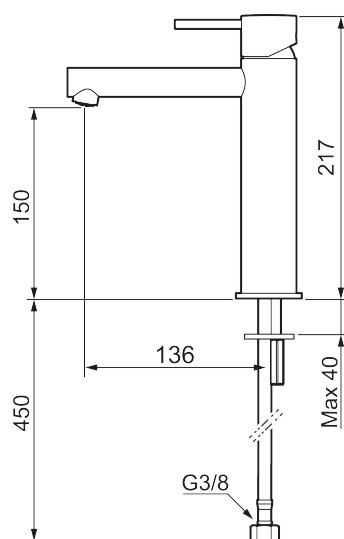

Unika egenskaper

Skyddsmodul AA

INXX II sharp, medium tvättställsblandare

INXX II tvättställsblandare finns i tre olika höjder där medium är en mellanhög blandare som passar till större handfat. Med den eleganta hållbara nyansen borstad mässing och tvättställsblandarens raka karaktär med lång pip och lutande munstycke – gör INXX II sharp både snygg och bekväm att använda. Blandaren är testad och godkänd utifrån de byggregler som finns och är energieffektiv, vilket innebär att den ger en lägre vatten- och energiförbrukning utan att ge avkall på komforten. Bottenventil finns som tillbehör i samma nyans.

Utförande: Borstad mässing PVD

- Keramisk tätning
- Omställbar flödesbegränsning och temperaturspär
- Flexibla anslutningsrör i metallomspunnen Soft PEX[®], lekande G3/8
- Hålmått Ø34-37 mm