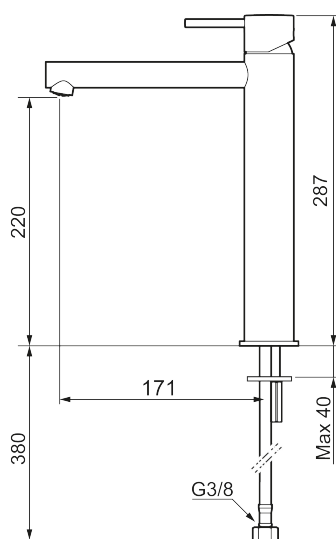

INXX II sharp, high tvättställsblandare

INXX II tvättställsblandare finns i tre olika höjder där high är en hög blandare anpassad för en skålformad bänkmonterad ho. Med en kromad hållbar nyans och tvättställsblandarens raka karaktär med lång pip och lutande munstycke – gör INXX II sharp både snygg och bekväm att använda. Blandaren är testad och godkänd utifrån de byggregler som finns och är energieffektiv, vilket innebär att den ger en lägre vatten- och energiförbrukning utan att ge avkall på komforten. Bottenventil finns som tillbehör i samma nyans.

Om serien

INXX II är en elegant och tidlös serie i en palett av noga utvalda nyanser. Kombinationen av hög kvalitet, sober design och skön komfort gör den till den ultimata serien.

Art.nr: 273023.CA RSK: 8278283 Flöde 3 bar: 4,5 l/min
Utförande: Krom

Unika egenskaper

Skyddsmodul 

- Keramisk tätning
- Omställbar flödesbegränsning och temperaturspär
- Flexibla anslutningsrör i metallomspunnen Soft PEX[®], lekande G3/8
- Hålmått Ø34-37 mm