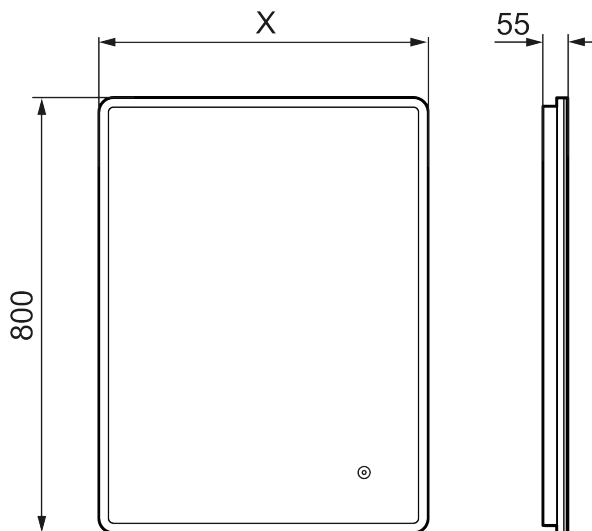

## MORA CARA II

Et strømlinet design med skjult LED-belysning i rammen og mulighed for montering af Bluetooth-højttalere for et gevaldigt kvalitetsmæssigt løft af badeværelset. CARA har en hvid akrylramme og touch-funktionalitet til styring af LED-belysningen. Belysningen har justerbar lysstyrke og tone, så du kan tilpasse atmosfæren på badeværelset. Spejlet fås i både runde og firkantede formater i forskellige størrelser.

Artikel-nummer: 953132 VVS: 771873330

Beskrivelse: 600 x 800 mm

- Ramme med integreret lys
- Energieffektive LED-lys
- Kobberfrit glas med sikkerhedsfilm
- Dugfri med opvarmet afdugningsenhed
- Touch-betjent tænd/sluk
- Justerbar lystemperatur: 2700-6400 K
- IP 44-certificeret, CE-certificeret af tredjepart
- Bluetooth med integrerede højttalere
- Monteringsafstand fra væg: 55 mm