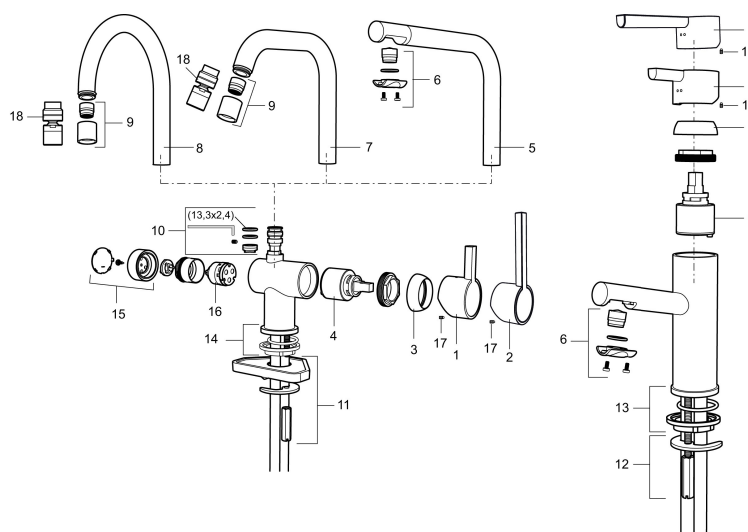

PRODUKTBESKRIVNING

MORA REXX K5 kjøkkenbatteri

Mora REXX er essensen av skandinavisk design og funksjonalitet. Serien er minimalistisk og har fokus på enkelhet. Innovasjonen ligger i presisjonen. Når tradisjon og håndverk kombineres med moderne produksjonsmetoder og inspirerende formgivning, blir resultatet Mora REXX. Her i form av et vakkert kjøkkenbatteri med innebygd smart funksjonalitet.

Art.no.: 707105.0011

NRF-nummer: 4290216

Reservedelsliste

NR.	ART. NO.	NRF-NUMMER	BESKRIVELSE
	209560.AC		Pakning til Soft PEX® 3/8" tilkoblingsmutter, 10 stk.
1	209500.AE	4294295	Spak, krom
1	209500.0011AE	4294296	Spak, krom/sort
2	409337		Spak med ekstra lengde 95 mm, krom
3	209501.AE	4294298	Dekkring, krom
4	209493.AE		Innsats ESS
4	708301.AE	4296511	Innsats
5	209506.AE	4294274	K6-tut, komplett, krom
5	209506.0011AE	4294275	K6-tut, komplett, krom/sort
6	209502.AE	4294301	Strålesamlersett, L-tut, 7,6 l/min ved 2–6 bar, krom
6	209502.0011AE	4294302	Strålesamlersett, L-tut, 7,6 l/min ved 2–6 bar, krom/sort
7	209508.AE	4294277	K7-tut, komplett, krom
8	209507.AE	4294272	K5-tut, komplett, krom
9	209503.AE	4294304	Strålesamler M18 innv. 7,6 l/min ved 2–6 bar, krom