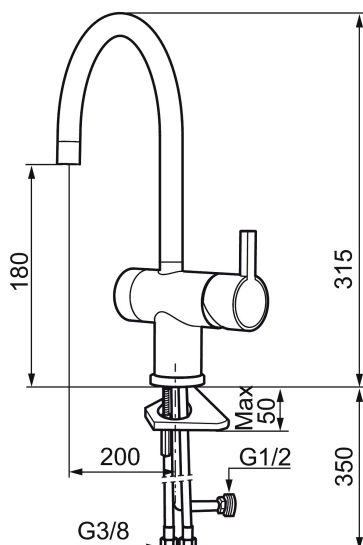

MORA REXX K5 kjøkkenbatteri

Mora REXX er essensen av skandinavisk design og funksjonalitet. Serien er minimalistisk og har fokus på enkelhet. Innovasjonen ligger i presisjonen. Når tradisjon og håndverk kombineres med moderne produksjonsmetoder og inspirerende formgivning, blir resultatet Mora REXX. Her i form av et vakkert kjøkkenbatteri med innebygd smart funksjonalitet.

Art.no.:	NRF-nummer:	Flow 3 bar: 7,7
707105.0011	4290216	l/m
Utførende: Krom/Sort		

- ESS (Energisparesystem)
- Vannmengdebegrenser og temperatursperre
- Mora Eco konstantvannmengde 7,6 l/min ved 2–6 bar
- Svingbar tut sperre 60°, 120° eller 360°
- Avstengning for maskin Kv, omstillbar til Vv
- Fleksible Soft PEX®-rør med 3/8" mutter
- For hull i benk Ø32-35 mm