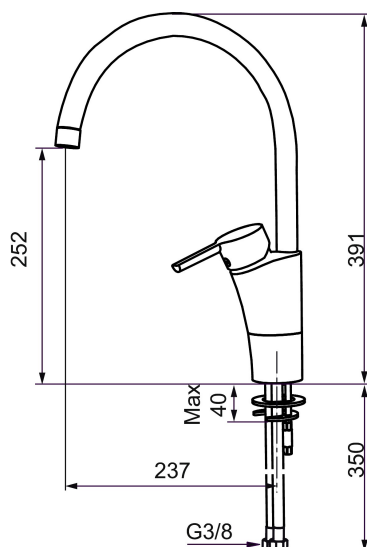

## Etgrebsarmatur, Mora MMIX K5

Mora MMIX kombinerer et formsmukt og ergonomisk design med et energieffektivt indre. Designet er præget af en kærtegnende bølgende geometri og formidler en tidløs og sammenhængende stil gennem hele serien. Vores unikke miljøkoncept EcoSafe™ ligger til grund for udviklingsarbejdet og bidrager til et lavt energiforbrug og langsigtede miljøsyn.

Artikel-nummer: 732101 VVS: 705907204 Flow 3 bar: 7,3 l/m

Beskrivelse: Krom, tilslutning G3/8

- Til køkkenvask.
- ESS (Energy Saving System).
- Med høj U-svingtud 60°, 85°, 110° eller 360°.
- 237 mm fremspring.
- Soft Closing og keramisk kartusche.
- Indbygget temperatur- og flowbegrænser.
- Eco (Energi- og vandbesparende perlator).
- Flexible tilslutningslanger.
- Godkendt af Svenska Reumatikerförbundet.
- Lead Free (blyfri).
- Hulmål Ø32-37 mm.
- **5 års trykgaranti.**