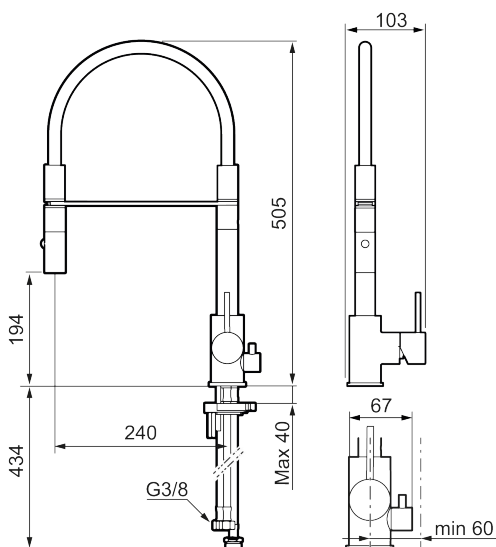

MORA INXX II miniprofi keittiöhana pk-venttiilein

Kestävässä kromipintaisessa keittiön INXX II Miniprofi -vedensekoittimessa on moderni look. Kyseessä on erittäin korkea sekoitin, joka sopii erinomaisesti avokeittiöihin. Vedensekoitin on testattu ja hyväksytty nykyisten rakennusmääräysten mukaisesti, ja se on energiatehokas, minkä ansiosta se vähentää veden- ja energiankulutusta mukavuudesta tinkimättä.

Tietoja mallistosta

INXX II on elegantti ja ajaton mallisto, jonka väripaletti on huolellisesti valittu. Se tarjoaa täydellisen yhdistelmän huippulaatua, hillittyä designia ja erinomaista käyttömukavuutta.

Tuote-nro: 272091.CA LVI: 6261269 Flow 3 bar: 6,0 l/m

Kuvaus: Kromattu

- Huuhtelusuuutin 2 eri virtaamakuviolla (pore ja huuhtelu)
- Keraaminen säätökasetti: pitkä käyttöikä
- Lämpötilan- ja vesimäärän esisäätö
- Apk-venttiilein (vain kylmään veteen)
- Juoksuputken rajoitus valittavissa 60°, 85°, 110° tai 360°
- Joustavat Soft PEX®- liitosletkut 3/8" liitosmutterilla
- Asennusreikä Ø34-37 mm