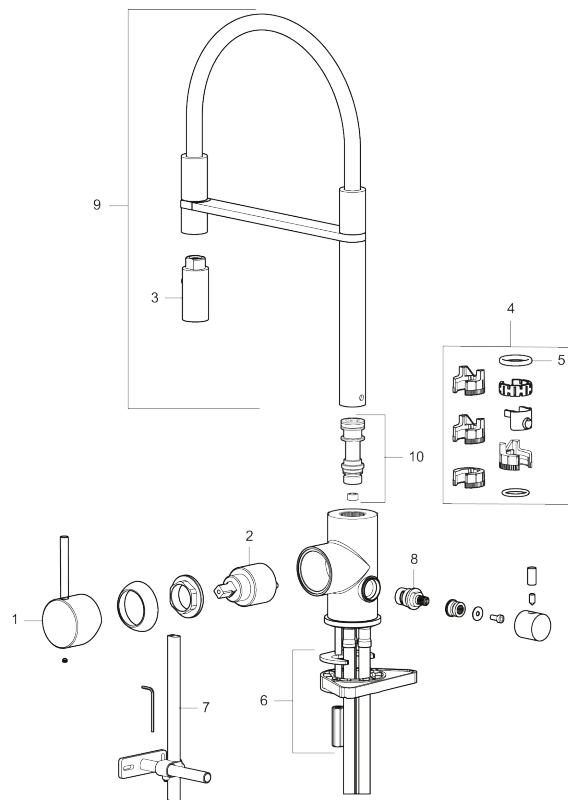

TUOTEKUVAUS

MORA INXX II miniprofi keittiöhana pk-venttiilein

Kestävässä kromipintaisessa keittiön INXX II Miniprofi -vedensekoittimessa on moderni look. Kyseessä on erittäin korkea sekoitin, joka sopii erinomaisesti avokeittiöihin. Vedensekoitin on testattu ja hyväksytty nykyisten rakennusmääräysten mukaisesti, ja se on energiatehokas, minkä ansiosta se vähentää veden- ja energiankulutusta mukavuudesta tinkimättä.

Tietoja mallistosta

INXX II on elegantti ja ajaton mallisto, jonka väripaletti on huolellisesti valittu. Se tarjoaa täydellisen yhdistelmän huippulaatua, hillittyä designia ja erinomaista käyttömukavuutta.

Tuote-nro: 272091.CA

LVI: 6261269

Varaosalistaus

NRO.	MA-NRO	LM	KUVAUS
1	409700.AE		Käyttövipu täydellinen, kromattu
1	409700.12AE		Käyttövipu täydellinen, mattamusta
1	409700.22AE		Käyttövipu täydellinen, mattavalkoinen
1	409700.44AE		Käyttövipu täydellinen, mattaharma
1	409700.60AE		Käyttövipu täydellinen, kiiltävä messinki PVD