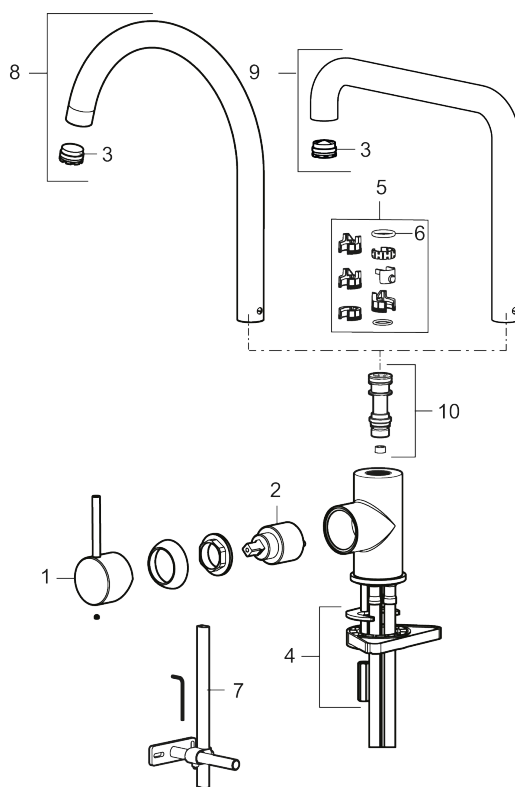

PRODUKTBESKRIVNING

MORA INXX II soft

Med den elegante holdbare nyansen børstet nikkel og kjøkkenkranens myke formspråk bidrar INXX II soft til et luksuriøst og elegant kjøkken. Blandebatteriet er testet og godkjent ut fra gjeldende byggeregler og det er energieffektivt, noe som innebærer at man får et lavere vann- og energiforbruk uten å gi avkall på komforten.

Om serien

INXX II er en elegant og tidløs serie i en palett av nøye utvalgte nyanser. Kombinasjonen av høy kvalitet, stilren design og herlig komfort gjør den til den ultimate serien.

Art.no.: 272101.76CA

NRF-nummer: 4290523

Reservedelsliste

NR.	ART. NO.	NRF-NUMMER	BESKRIVELSE
1	409700.AE	4295005	Spak, komplett, krom
1	409700.12AE	4294998	Spak, komplett, matt sort
1	409700.22AE	4294999	Spak, komplett, matt hvit
1	409700.44AE	4295001	Spak, komplett, matt grå
1	409700.60AE	4295002	Spak, komplett, polert messing PVD
1	409700.62AE	4295003	Spak, komplett, børstet messing PVD
1	409700.76AE	4295004	Spak, komplett, børstet nikkel