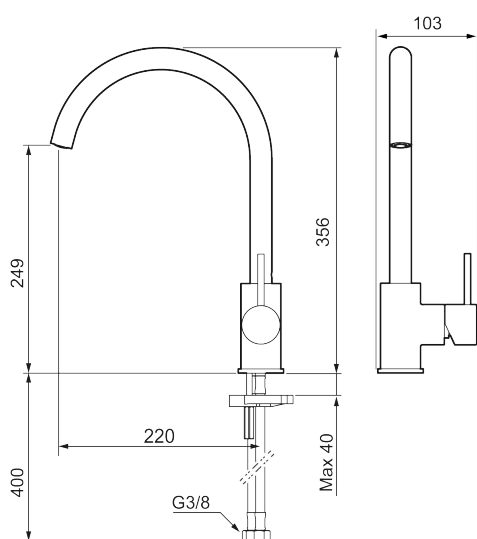

### Tilbakeslagssikring

- Vannmengdebegrenser og temperatursperre
- Svingbar tut sperre 60°, 85°, 110° eller 360°
- Fleksible Soft PEX®-rør med 3/8" mutter
- For hull i benk Ø34-37 mm

PRODUKTBESKRIVNING