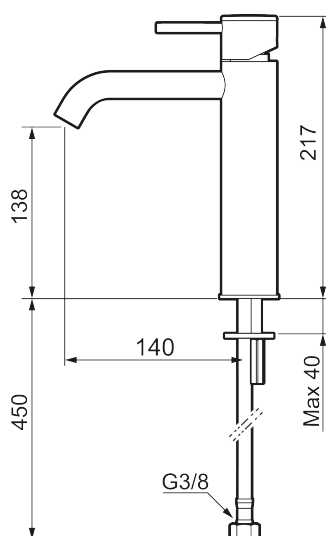

## MORA INXX II soft, medium

INXX II håndvaskarmatur findes i tre forskellige højder, hvor medium er et mellemhøjt armatur, der er tilpasset større håndvaske. I en slidstærk, mathvid overflader og håndvaskarmaturets stilrene form højner INXX II soft badeværelsets standard og giver en følelse af kvalitet og elegance. Armaturet er testet og godkendt ud fra det gældende bygningsreglement og er energieffektivt, hvilket indebærer, at det giver et lavere vand- og energiforbrug uden at gå på kompromis med komforten. Bundventilen fås som tilbehør i samme overflader.

### Om serien

INXX II er en elegant og tidløs serie i en palet af nøje udvalgte overflader. Kombinationen af høj kvalitet, stilfuldt design og vidunderlig komfort gør den til den ypperligste serie.

Artikel-nummer: 273011.22CA      VVS: 701496210      Flow 3 bar: 4,5 l/m

Beskrivelse: Mathvid

- Ceramic cartridge
- Adjustable flow control and temperature limiter
- Soft PEX® hoses with 3/8" connecting nut (stainless steel braided)
- Hole diameter Ø34-37 mm