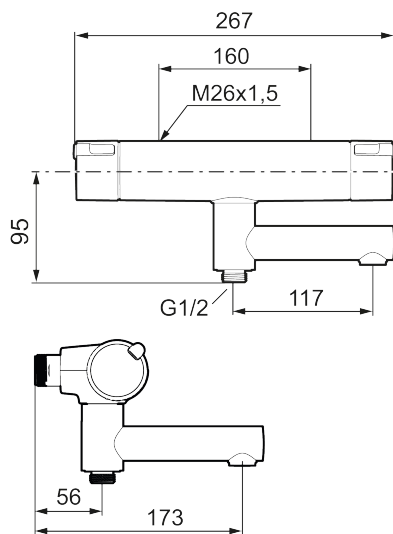

- Utloppspip med inbyggd omkastare
- Tryckbalanserad termostatinsats
- Säkerhetsspärr 38°
- Eco-stopp
- Lead Free (blyfri)
- Återströmningsskydd enligt EU-standard SS-EN 1717
- Ljudklass 1