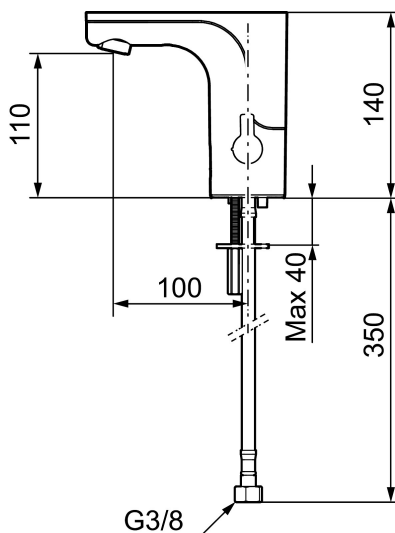

Ainutlaatuiset ominaisuudet

Mora MMIX Tronic pesuallashana

MMIX Tronic on uusi sensoriohjattu hana, jonka muotoilu sopii moderneihin kylpyhuoneisiin.

Kosketuksettomat hanat kehitettiin alun perin julkisiin tiloihin, mutta ovat nyt löytäneet tiensä yhä useampiin moderneihin koteihin.

Tunnistin avaa hanan automaattisesti, kun asetat kätesi hanan alle ja sulkee sen, kun otat kätesi pois. Hygieenistä, energiatehokasta ja lapsellisen helppoa.

Tuote-nro: 720080.16 **LVI:** 6160711 **Flow 3 bar:** 5,0 l/m

Asennus:

- Helppo asentaa ja huoltaa
- Lämmönsäätö lukittavissa: lämmön säädön jälkeen vipu voidaan irrottaa ja asettaa tilalle peitenasta
- Paristokäyttöinen 6V, muutettavissa verkkovirrälle 12V AC/DC
- Verkkovirrälle vaihdettaessa tarvitaan adapterisarja S600147
- Tunnistimen automaattinen etäisyydensäätö
- Joustavat Soft PEX®- liitosletkut 3/8" liitosmutterilla
- Asennusreikä Ø 33,5-37 mm