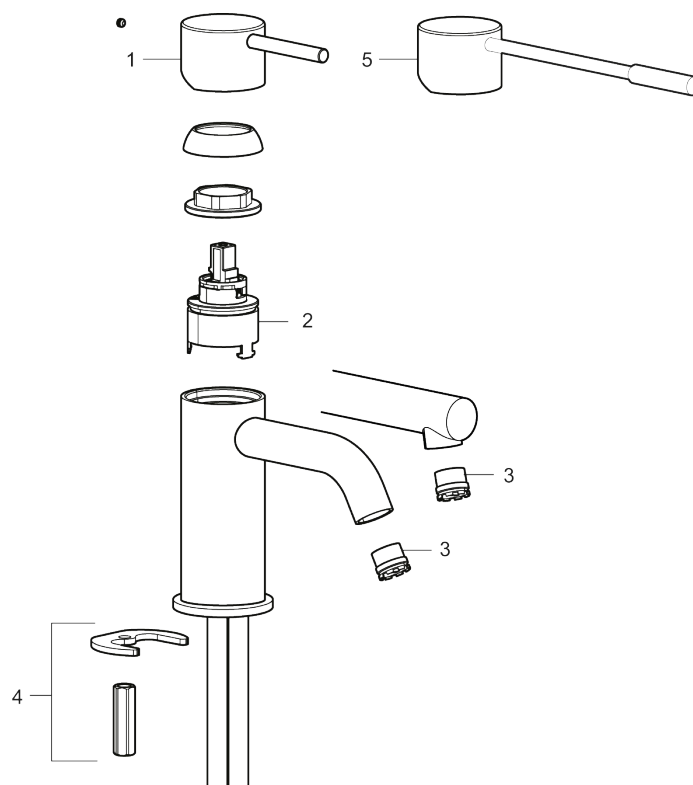

PRODUKTBESKRIVELSE

MORA INXX II sharp, small

INXX II håndvaskarmatur findes i tre forskellige højder, hvor small er et lavt armatur, der er tilpasset mindre håndvaske. I en forkromet, holdbar overflader og håndvaskarmaturets lige profil med lang tud og skrå studs – er INXX II sharp både smukt og behageligt i brug. Armaturet er testet og godkendt ud fra det gældende bygningsreglement og er energieffektivt, hvilket indebærer, at det giver et lavere vand- og energiforbrug uden at gå på kompromis med komforten. Bundventilen fås som tilbehør i samme overflader.

Om serien

INXX II er en elegant og tidløs serie i en palet af nøje udvalgte overflader. Kombinationen af høj kvalitet, stilfuldt design og vidunderlig komfort gør den til den ypperligste serie.

Artikel-nummer: 273003.CA **VVS:** 701495404

Reservedelsliste

NR.	ART.NO	VVS	BESKRIVELSE
1	409701.AE		Greb, komplet, krom
1	409701.12AE		Greb, komplet, matsort
1	409701.22AE		Greb, komplet, mathvid
1	409701.44AE		Greb, komplet, matgrå