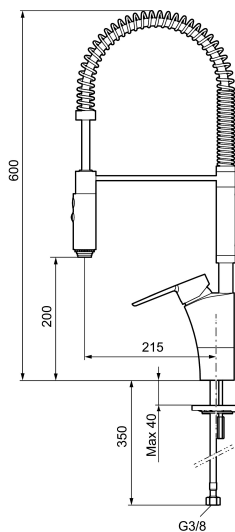

Unikke egenskaber

Tilbageløbssikring

Mora Cera Miniprofi

Køkkenarmaturet til krævende hjemmeproffer. Mora Cera Miniprofi tager det professionelle storkøkkenarmaturs fordele ind i dit eget køkken uden at bryde det traditionelle look. Mundstykket er afmonterbart og kan skifte imellem to stråletyper. Køkkenarbejdet bliver mere enkel, effektivt og med ESS mere miljøvenligt.

Artikel-nummer: 242301 VVS: 716269504 Flow 3 bar: 10,3 l/m

Beskrivelse: Krom, tilslutning G3/8

- Til køkkenvask.
- ESS (Energy Saving System).
- Spulerbruser med to forskellige vandstrålemuligheder.
- Med høj svingtud 60°, 85°, 110° eller 360°.
- 215 mm fremspring.
- Soft Closing og keramisk kartusche.
- Indbygget temperatur- og flowbegrænser.
- Flexible tilslutningsslanger.
- Kontraventiler.
- Hulmål Ø34-37 mm.
- **5 års trykgaranti.**