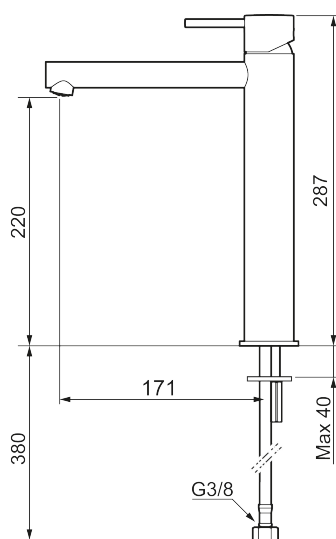

MORA INXX II sharp, high

INXX II håndvaskarmatur findes i tre forskellige højder, hvor high er et højt armatur, der er tilpasset vaskefade. I en slidstærk, matgrå overflader og håndvaskarmaturets lige profil med lang tud og skrå studs – er INXX II sharp både smukt og behageligt i brug. Armaturet er testet og godkendt ud fra det gældende bygningsreglement og er energieffektivt, hvilket indebærer, at det giver et lavere vand- og energiforbrug uden at gå på kompromis med komforten. Bundventilen fås som tilbehør i samme overflader.

273023.44CA

VVS:

701491412

Flow 3 bar: 4,5

l/m

Beskrivelse: Matgrå

Unikke egenskaber

Tilbageløbssikring

- Til håndvask.
- 171 mm fremspring.
- Keramisk tætning.
- Indbygget temperatur- og flowbegrænser.
- Flexible tilslutningsslanger.
- Hulmål Ø34-37 mm.

PRODUKTBESKRIVELSE

MORA INXX II sharp, high

INXX II håndvaskarmatur findes i tre forskellige højder, hvor high er et højt armatur, der er tilpasset vaskefade. I en slidstærk, matgrå overflader og håndvaskarmaturets lige profil med lang tud og skrå studs – er INXX II sharp både smukt og behageligt i brug. Armaturet er testet og godkendt ud fra det gældende bygningsreglement og er energieffektivt, hvilket indebærer, at det giver et lavere vand- og energiforbrug uden at gå på kompromis med komforten. Bundventilen fås som tilbehør i samme overflader.