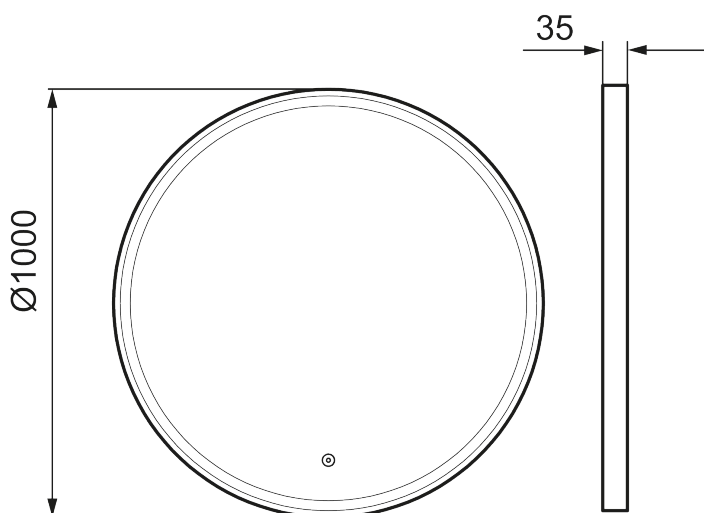

Ainutlaatuiset ominaisuudet

MORA SOLO I, peili

Viehättävään mustaan metallikehykseen verhottu Solo I -peili sisäpuolen LED-valonauhalla tuo sisustukseen dynaamista tunnelmaa. Huurtumaton peili helpottaa käyttöä ja mutkaton muotoilu miellyttää silmää.

Tietoja Mora X Collection valikoimasta

Viehättävän kehystyksen ja kosketuksella ohjattavan taustavalaistuksen ansiosta tämä monipuolinen peili sopii tyyliltään mukavasti tilaan kuin tilaan.

Tuote-nro: 953099.12 **LVI:** 6041006

Kuvaus: Ø1000 mm

- Musta alumiinikehys
- Energiatehokas LED-valo
- Kuperiton lasi, jossa on turvakalvo
- Huurtumisen estotoiminto
- Valo päälle/pois koskettamalla
- 6 400 K
- IP 44 -sertifikaatti, CE-merkintä
- Etäisyys seinästä: 35 mm