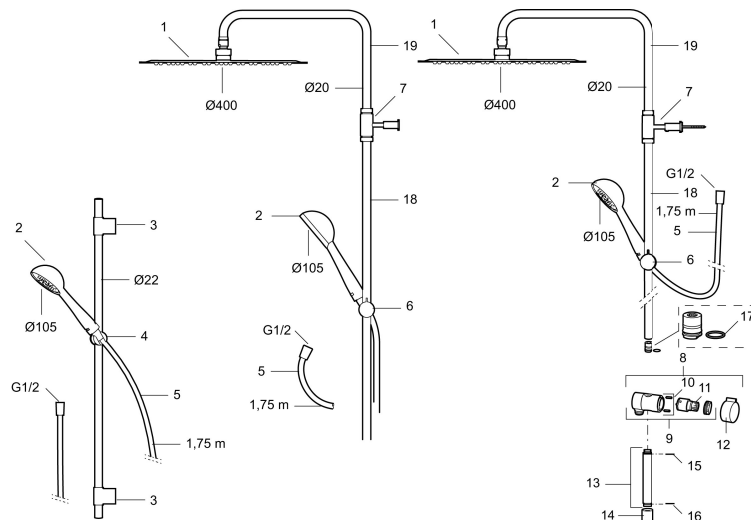

Art.nr: 130340 RSK: 8320095

Utförande: Krom

- Metallomspunnen slang 1750 mm, PVC- och BPA-fri innerslang
- Med variabelt c/c-mått för befintliga skruvhål
- Med antikalksystem "Easy-Clean"
- Konstantflöde 7,5 l/min vid 2–6 bar

Art.nr: 130340

RSK: 8320095

Reservdelslista

NR.	ART.NR	RSK	BESKRIVNING
1	209566	8237323	Taksil 400 mm
2	130349	8275276	Handdusch
3	409435.AE		Väggfäste
4	130363.AE	8762730	Gliddel
5	131170.AE	8251927	Metallomspunnen duschslang 1750 mm, krom
6	139901.AA	8762736	Gliddel, krom
7	409590.AE	8221731	Duschrörsklammer, krom
8	409422	8541659	Duschromkastare, komplett
9	409430.AE	8541683	Duschromkastare (utan ratt)
10	139812.AE	8295323	Stoppskruv M5x20
11	S600321	8239708	Insats till duschromkastare
12	409443.AE	8295326	Vred till omkastare
13	209549.AE	8180946	Anslutningsrör
14	209291.AE	8295321	Övergångsnippel G1/2 - M18x1

NR.	ART.NR	RSK	BESKRIVNING
15	309246.AE	8295312	O-ring (13,1 x 1,6)
16	609029.AE	8295315	O-ring (16,1 x 1,6)
17	639173.AE	8295314	O-ring (15,1 x 1,6), 2 st
18	209648.AE	8217836	Underrör, krom
19	209650.AE	8217835	Överrör