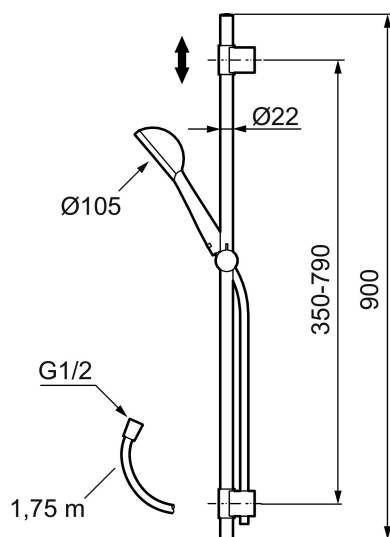

MORA ONE duschset

Teknisk innovation, hantverk och design går hand i hand i serien Mora One. Duschen lyfter ett helt badrum och blir garanterat den avslappnande upplevelse som behövs i det stressiga vardagslivet. Thomas Sandell, arkitekt och designer, har skapat en sober och elegant serie blandare som på ett stillsamt och elegant sätt berättar om användbarhet, skönhet och hållbarhet. Mora One finns som dusch- och takduschset eller som paket innehållande dusch- eller badkarsblandare.

Art.nr: 130340 RSK: 8320095

Utförande: Krom

- Metallomspunnen slang 1750 mm, PVC- och BPA-fri innerslang
- Med variabelt c/c-mått för befintliga skruvhål
- Med antikalksystem "Easy-Clean"
- Konstantflöde 7,5 l/min vid 2–6 bar