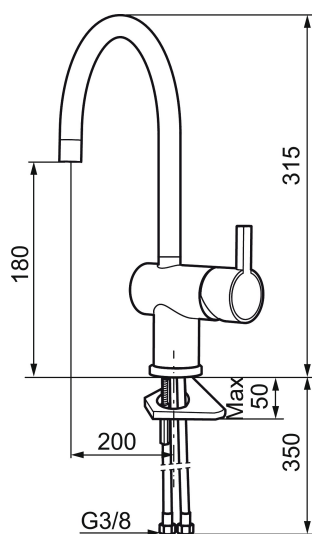

## Etgrebsarmatur, Mora Rexx K5

Mora Rexx er essensen af skandinavisk design og funktionalitet. Serien er minimalistisk og med fokus på enkelhed. Præcisionen er dens innovation. Når tradition og håndværk mødes med moderne produktionsmetoder og inspirerende formgivning, bliver resultatet Mora Rexx. Her i form af et smukt køkkenbatteri med indbygget smart funktionalitet.

Artikel-nummer:

707100.0011

VVS:

705775124

Flow 3 bar: 7,6

l/m

Beskrivelse: Krom/sort

- Til køkkenvask.
- ESS (Energy Saving System).
- Med høj buet svingtud 60°, 120° eller 360°.
- 200 mm fremspring.
- Keramisk kartusche.
- Indbygget temperatur- og flowbegrænser.
- Eco (Energi- og vandbesparende konstantvandstrømsperlator 7,6 l/min) ved 2-6 bar.
- Flexible tilslutningsslanger.
- Hulmål Ø32-35 mm.