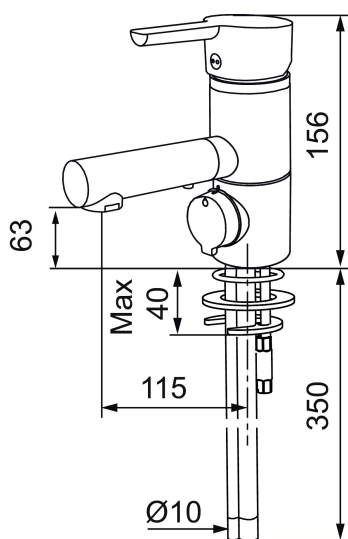

Unike funksjoner

Tilbakeslagssikring

MORA MMIX B6 servantbatteri

Art.no.: 733086.TT Flow 3 bar: 7,2 l/m

Utførende: Krom, Turbo Jet

- Mykstengende
- ESS (Energisparesystem)
- Vannmengdebegrenser og temperatursperre
- Svingbar tut 110°
- Avstengning for maskin Kv, omstillbar til Vv
- Fleksible Soft PEX®-rør med 3/8" mutter
- Godkjent av svenske reumatikerforbundet
- Lead Free (blyfri)
- Turbo Jet: Fjærbelastet spak over halv mengde