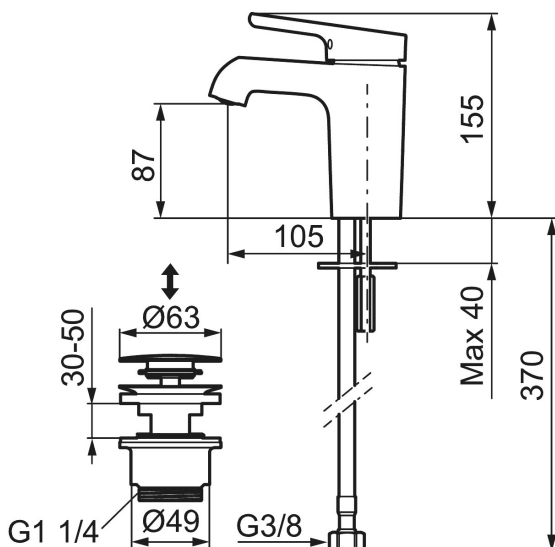

Art.no.: 263071.CA NRF-nummer: 4290339 Flow 3 bar: 4,8 l/m
Utførende: Krom

Unike funksjoner

Tilbakeslagssikring

- Mykstengende
- ESS (Energisparesystem)
- Med Push-down ventil
- Vannmengdebegrenser og temperatursperre
- Mora Eco konstantvannmengde 5 l/min ved 2-6 bar
- Fleksible Soft PEX®-rør med 3/8" mutter

Art.no.: 263071.CA

NRF-nummer: 4290339

Reservedelsliste

NR.	ART. NO.	NRF-NUMMER	BESKRIVELSE
1	409560.AE	4290632	Spak, komplett
2	409580.AE	4290639	Dekkhylse
3	409570.AE	4290638	Innsatsmutter inkl serviceverktøy
4	891096.AE	4294142	Serviceverktøy
5	409403.AE		Innsats ESS, inkl. serviceverktøy
5	409405.AE		Innsats ESS, inkl nøkkel ,Turbo Jet
6	409565.AE	4290637	Strålesamler M24 utv., 5 l/min ved 2–6 bar
7	409387.AE	4294118	Monteringstilbehør for servantbatterier
8	S600206	4305294	Selvstengende hånddusj, krom
9	130732.AE	4294741	Hånddusjholder, Krom
10	S600207		Høytrykkslange, lengde 1,5 m, krom

NR.	ART. NO.	NRF-NUMMER	BESKRIVELSE
11	409450.AE		Innsats, inkl. serviceverktøy
12	409561.AE	4290633	Utløpstut, komplett
13	409569.AE		Strålesamler M24 utv., 9–11 l/min ved 3 bar
14	209565.AE		Låsesett for tut
15	708843.AE		O-ring (15,54 x 2,62), 2 stk
16	708779.AE	4294312	Festedetaljer, kjøkkenbatteri
17	409340.AE		Stabiliseringsatts
18	409563.AE	4290635	Komplett overbygg med hånddusj, transparent slange
18	409563.0011		Komplett overbygg med hånddusj, sort slange
18	409563.0015		Komplett overbygg med hånddusj, rosa slange
18	409563.0020		Komplett overbygg med hånddusj, hvit slange
18	409563.0024		Komplett overbygg med hånddusj, brun slange
18	409563.0042		Komplett overbygg med hånddusj, grå slange
18	409563.0084		Komplett overbygg med hånddusj, blå slange
19	409564.AE	4290636	Tostrålig hånddusj
20	S600061		Tutfeste
21	409562.AE	4290634	Avstengningsventil komplett, m/verktøy
22	209504.AE	4294306	Vaskemaskininnsats m/verktøy
23	209563.AE		Styrring, kjøkkenbatteri