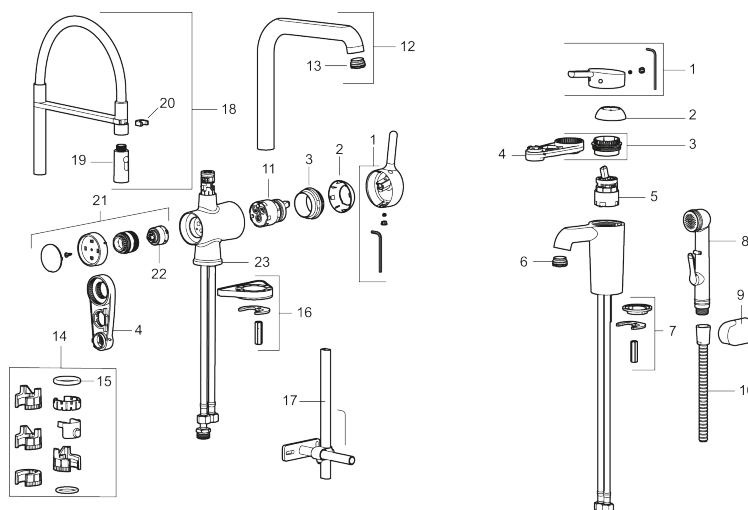

Art.no.: 263071.CA NRF-nummer: 4290339 Flow 3 bar: 4,8 l/m
Utførende: Krom

Unike funksjoner

Tilbakeslagssikring

- Mykstengende
- ESS (Energisparesystem)
- Med Push-down ventil
- Vannmengdebegrenser og temperatursperre
- Mora Eco konstantvannmengde 5 l/min ved 2-6 bar
- Fleksible Soft PEX®-rør med 3/8" mutter

Art.no.: 263071.CA

NRF-nummer: 4290339

Reservedelsliste

NR.	ART. NO.	NRF-NUMMER	BESKRIVELSE
1	409560.AE	4290632	Spak, komplett
2	409580.AE	4290639	Dekkhylse
3	409570.AE	4290638	Innsatsmutter inkl serviceverktøy
4	891096.AE	4294142	Serviceverktøy
5	409403.AE		Innsats ESS, inkl. serviceverktøy
5	409405.AE		Innsats ESS, inkl nøkkel ,Turbo Jet
6	409565.AE	4290637	Strålesamler M24 utv., 5 l/min ved 2–6 bar
7	409387.AE	4294118	Monteringstilbehør for servantbatterier
8	S600206	4305294	Selvstengende hånddusj, krom
9	130732.AE	4294741	Hånddusjholder, Krom
10	S600207		Høytrykkslange, lengde 1,5 m, krom

NR.	ART. NO.	NRF-NUMMER	BESKRIVELSE
11	409450.AE		Innsats, inkl. serviceverktøy
12	409561.AE	4290633	Utløpstut, komplett
13	409569.AE		Strålesamler M24 utv., 9–11 l/min ved 3 bar
14	209565.AE		Låsesett for tut
15	708843.AE		O-ring (15,54 x 2,62), 2 stk
16	708779.AE	4294312	Festedetaljer, kjøkkenbatteri
17	409340.AE		Stabiliseringsatts
18	409563.AE	4290635	Komplett overbygg med hånddusj, transparent slange
18	409563.0011		Komplett overbygg med hånddusj, sort slange
18	409563.0015		Komplett overbygg med hånddusj, rosa slange
18	409563.0020		Komplett overbygg med hånddusj, hvit slange
18	409563.0024		Komplett overbygg med hånddusj, brun slange
18	409563.0042		Komplett overbygg med hånddusj, grå slange
18	409563.0084		Komplett overbygg med hånddusj, blå slange
19	409564.AE	4290636	Tostrålig hånddusj
20	S600061		Tutfeste
21	409562.AE	4290634	Avstengningsventil komplett, m/verktøy
22	209504.AE	4294306	Vaskemaskininnsats m/verktøy
23	209563.AE		Styrring, kjøkkenbatteri