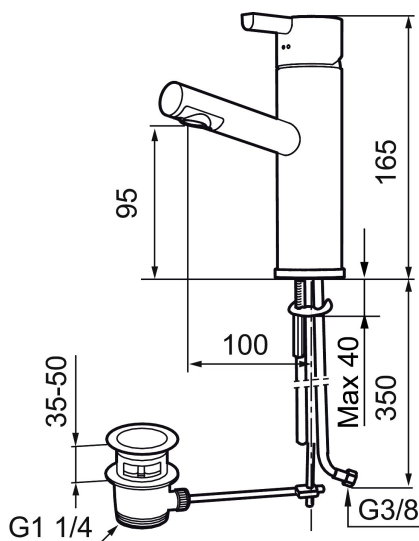

Artikel-Nr.: 707155 Flow 3 bar: 7,0 l/m

Ausführung: Chrom

- Mit Ablaufventil
- ESS (Energie-Spar-System)
- Mit keramikkichtung
- Einstellbare Mengen- und Temperaturbegrenzung
- Flexible Anschlussschläuche Soft-PEX®
- Lochdurchmesser Ø32-35 mm

Unique characteristics

Backflow protection unit type

PRODUCT DESCRIPTION

Mora Rexx B5 Waschtisch- Einhebelmischer

Skandinavisches Design in seiner reinsten Form.
Bestehend schlicht, bestechend schön. Kein
überflüssiges Detail trübt die pure Eleganz und die hohe
Funktionalität der Serie Mora Rexx.

Artikel-Nr.: 707155

Ersatzteilliste

NO.	ART.NR	AUSFÜHRUNG
	209560.AC	Gummidichtung für Soft-PEX® rohre 3/8", 10-er Pack
1	209500.AE	Hebel, chrom
1	209500.0011AE	Hebel, chrom/schwarz
2	409337	Care Heel
3	209501.AE	Mutter, chrom
4	209493.AE	Keramikkartusche, ESS
4	708301.AE	Keramikkartusche
5	209506.AE	L-Auslauf, chrom
5	209506.0011AE	L-Auslauf, chrom/schwarz
6	209502.AE	Strahlregler für Auslauf 209506, 7,6 l/min von 200–600 kPa, chrom
6	209502.0011AE	Strahlregler für Auslauf 209506, 7,6 l/min von 200–600 kPa, chrom/schwarz
7	209508.AE	J-Auslauf, chrom
8	209507.AE	C-Auslauf, chrom
9	209503.AE	Strahlregler M18 innen, 7,6 l/min von 200–600 kPa, chrom
10	209520.AE	Dichtungssatz
11	708779.AE	Befestigung komplett

NO.	ART.NR	AUSFÜHRUNG
12	209518.AE	Schnellbefestigung Waschtisch
13	209562.AE	Fuß verchromt mit Führungsring, Waschtisch
14	209563.AE	Fuß verchromt mit Führungsring, Spültisch
15	209505.AE	Handrad für Anschluss Geschirrspüler, chrom
16	209504.AE	Einsatz Geräteanschlussventil, inkl. Werkzeug
17	459013	Verschlusschraube M4x5
18	409480.AE	Strahlregler mit Kugelgelenk M18 innen, 7–9 l/min von 300 kPa