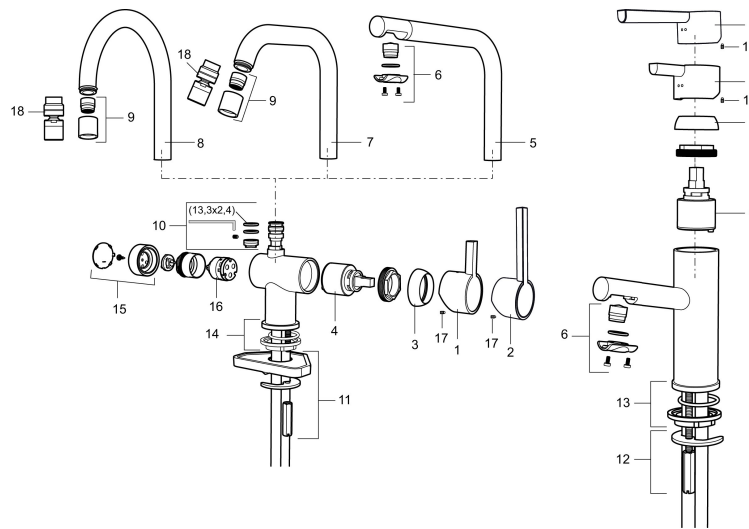

Artikel-Nr.: 707155 Flow 3 bar: 7,0 l/m

Ausführung: Chrom

- Mit Ablaufventil
- ESS (Energie-Spar-System)
- Mit keramikkichtung
- Einstellbare Mengen- und Temperaturbegrenzung
- Flexible Anschlussschläuche Soft-PEX®
- Lochdurchmesser Ø32-35 mm

Unique characteristics

Backflow protection unit type

PRODUCT DESCRIPTION

Mora Rexx B5 Waschtisch- Einhebelmischer

Skandinavisches Design in seiner reinsten Form.
Bestehend schlicht, bestechend schön. Kein
überflüssiges Detail trübt die pure Eleganz und die hohe
Funktionalität der Serie Mora Rexx.

Artikel-Nr.: 707155

Ersatzteilliste

NO.	ART.NR	AUSFÜHRUNG
	209560.AC	Gummidichtung für Soft-PEX® rohre 3/8", 10-er Pack
1	209500.AE	Hebel, chrom
1	209500.0011AE	Hebel, chrom/schwarz
2	409337	Care Heel
3	209501.AE	Mutter, chrom
4	209493.AE	Keramikkartusche, ESS
4	708301.AE	Keramikkartusche
5	209506.AE	L-Auslauf, chrom
5	209506.0011AE	L-Auslauf, chrom/schwarz
6	209502.AE	Strahlregler für Auslauf 209506, 7,6 l/min von 200–600 kPa, chrom
6	209502.0011AE	Strahlregler für Auslauf 209506, 7,6 l/min von 200–600 kPa, chrom/schwarz
7	209508.AE	J-Auslauf, chrom
8	209507.AE	C-Auslauf, chrom
9	209503.AE	Strahlregler M18 innen, 7,6 l/min von 200–600 kPa, chrom
10	209520.AE	Dichtungssatz
11	708779.AE	Befestigung komplett

NO.	ART.NR	AUSFÜHRUNG
12	209518.AE	Schnellbefestigung Waschtisch
13	209562.AE	Fuß verchromt mit Führungsring, Waschtisch
14	209563.AE	Fuß verchromt mit Führungsring, Spültisch
15	209505.AE	Handrad für Anschluss Geschirrspüler, chrom
16	209504.AE	Einsatz Geräteanschlussventil, inkl. Werkzeug
17	459013	Verschlusschraube M4x5
18	409480.AE	Strahlregler mit Kugelgelenk M18 innen, 7–9 l/min von 300 kPa