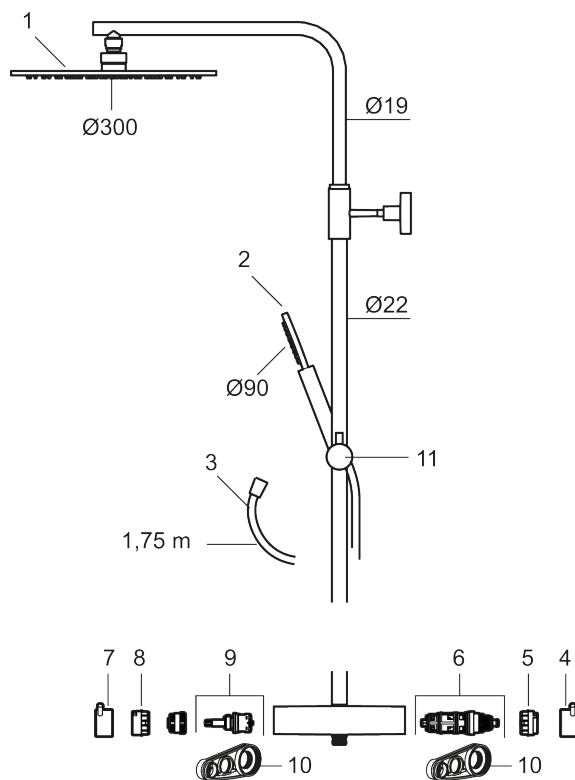

PRODUKTBESKRIVNING

MORA INXX II shower system kit (inkl. dekkskiver)

Med den elegante holdbare nyansen børstet messing forener INXX II klassisk design med høy ytelse og tilbyr en jevn temperatur, høy komfort og et sterkt vern mot skålding. Takdusjens store, tynne taksil gjør at dusjen passer like bra i et baderom med sterk karakter og effektfulle former som i et stilrent baderom skapt for avkoblende stunder. Blandebatteriet er testet og godkjent ut fra gjeldende byggeregler og det er energieffektivt, noe som innebærer at man får et lavere vann- og energiforbruk uten å gi avkall på komforten. INXX II er serien som tilbyr en vannopplevelse i verdensklasse.

Om serien

INXX II er en elegant og tidløs serie i en palett av nøye utvalgte nyanser. Kombinasjonen av høy kvalitet, stilren design og herlig komfort gjør den til den ultimate serien.

Art.no.: 271905.62

NRF-nummer: 4290568

Reservedelsliste

NR.	ART. NO.	NRF-NUMMER	BESKRIVELSE
1	130348	4295038	Dusjkopp Ø300 mm m/kuleledd, krom
1	130348.12	4295039	Dusjkopp Ø300 mm m/kuleledd, matt sort
1	130348.22	4295041	Dusjkopp Ø300 mm m/kuleledd, matt hvit
1	130348.44	4295042	Dusjkopp Ø300 mm m/kuleledd, matt grå