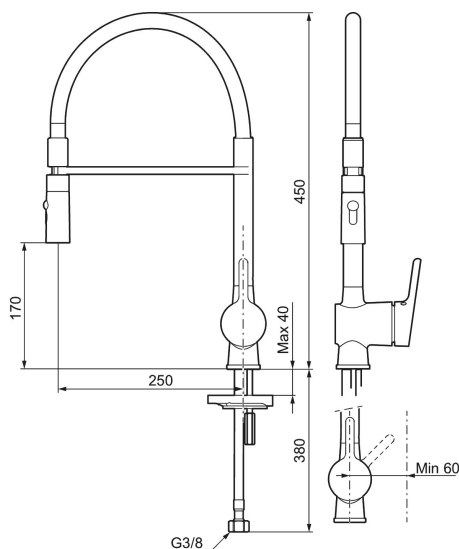

Unika egenskaper

Skyddsmodul

MORA ONE miniprofi köksblandare

Mora One Miniprofi är kanske den kran som sticker ut allra mest i Thomas Sandells serie för Mora Armatur. Med sin säregna form blir den en modern och iögonfallande detalj i ditt kök, samtidigt som vi försett den med avancerad teknik.

Art.nr: 262081.0015 RSK: 8310709

Utförande: Krom, med rosa slang

- 2-stråligt munstycke (normal och sköljstråle)
- Mjukstängning med keramisk tätning
- Omställbar flödesbegränsning och temperaturspär
- Eco (energi- och vattenbesparande strålsamlare)
- Svängbar pip 60°, 85°, 110° eller 360°
- Flexibla anslutningsrör i metallomspunnen Soft PEX®
- Återströmningsskydd enligt EU-standard SS-EN 1717
- Hålmått Ø34-37 mm