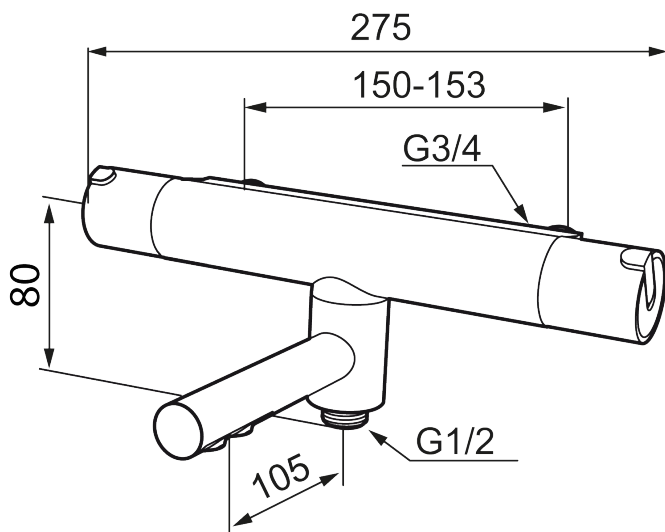

Unikke egenskaber

Tilbageløbssikring

Termostatarmatur, Mora Rexx T5

Mora Rexx er essensen af skandinavisk design og funktionalitet. Serien er minimalistisk og med fokus på enkelhed. Præcisionen er dens innovation. Når tradition og håndværk mødes med moderne produktionsmetoder og inspirerende formgivning, bliver resultatet Mora Rexx. Her i form af et smukt karbatteri med verdensledende funktionalitet, der giver sikkerhed og komfort.

Artikel-nummer: 707010.0011 VVS: 722716124

Beskrivelse: Krom/sort

- Kar ½ tilslutning til bruseslange.
- Integreret omskifter i svingtuden.
- Snavsfilter rundt om reguleringsindsatsen.
- Skoldningssikring v/38°C.
- Eco stop.
- 105 mm fremspring.
- Kontraventiler.
- 150-153 c/c.

PRODUKTBESKRIVELSE

Termostatarmatur, Mora Rexx T5

Mora Rexx er essensen af skandinavisk design og funktionalitet. Serien er minimalistisk og med fokus på enkelhed. Præcisionen er dens innovation. Når tradition og håndværk mødes med moderne produktionsmetoder og inspirerende formgivning, bliver resultatet Mora Rexx. Her i form af et smukt karbatteri med verdensledende funktionalitet, der giver sikkerhed og komfort.