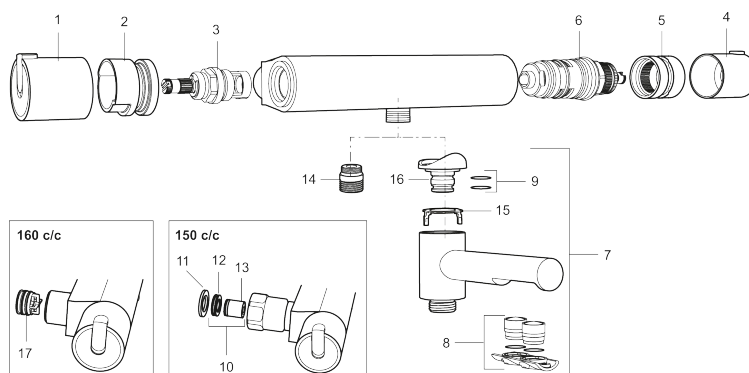

Artikel-nummer: 707010.0011 VVS: 722716124

Beskrivelse: Krom/sort

- Kar ½ tilslutning til bruseslange.
- Integreret omskifter i svingtuden.
- Snavsfilter rundt om reguleringsindsatsen.
- Skoldningssikring v/38°C.
- Eco stop.
- 105 mm fremspring.
- Kontraventiler.
- 150-153 c/c.

PRODUKTBESKRIVELSE

Termostatarmatur, Mora Rexx T5

Mora Rexx er essensen af skandinavisk design og funktionalitet. Serien er minimalistisk og med fokus på enkelhed. Præcisionen er dens innovation. Når tradition og håndværk mødes med moderne produktionsmetoder og inspirerende formgivning, bliver resultatet Mora Rexx. Her i form af et smukt karbatteri med verdensledende funktionalitet, der giver sikkerhed og komfort.

Artikel-nummer: 707010.0011 VVS: 722716124

Reservedelsliste

NR.	ART.NO	VVS	BESKRIVELSE
1	209511.AE	745148814	Temperaturreb, krom
1	209511.0011AE	745148815	Temperaturreb, krom/sort
2	209513.AE	745148536	Stopring til temperatursiden
3	708467.AE	745148540	Topstykke, Åbn/lukke
4	209510.AE	745148664	Reguleringsgreb, krom
4	209510.0011AE	745148665	Reguleringsgreb, krom/sort
5	209512.AE	745148537	Stopring til reguleringssiden
6	708468.AE	745148538	Termostatindsats
7	209515		Kartud, krom
7	209515.0011		Kartud, krom/sort
8	209516.AE	745136724	Strålesamlerkit, krom
8	209516.0011AE	745136723	Strålesamlerkit, krom/sort
9	209519.AE	745137931	O-ringe
10	708338.AE	745148517	Kontraventil med si, 2 stk. (150 c/c)
11	709339.AE	745148741	Pakning
12	708080.AE	745148615	Si (150 c/c)
13	139465.AE	745148614	Kontraventil (150 c/c)
14	409659.AE		Udløbsnippel M18x1xG1/2