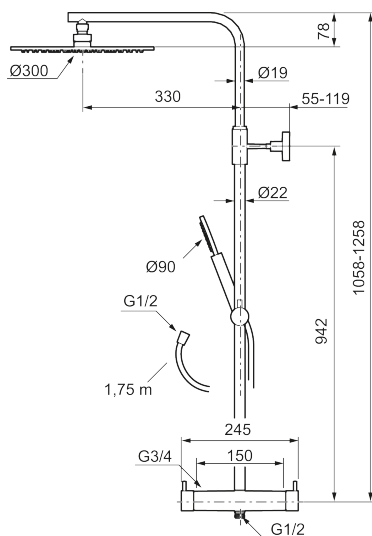

INXX II shower system kit

Med en tålig mattvit nyans förenar INXX II klassisk design med hög prestanda och erbjuder en jämn temperatur, hög komfort och ett starkt skydd mot skållning. Takduschens stora tunna taksil gör att duschen passar lika bra i ett badrum med stark karaktär och effektfulla former som i ett sobert badrum skapat för avkopplande stunder. Blandaren är testad och godkänd utifrån de byggregler som finns och är energieffektiv, vilket innebär att den ger en lägre vatten- och energiförbrukning utan att ge avkall på komforten. INXX II är serien som erbjuder en vattenupplevelse i världsklass.

Om serien

INXX II är en elegant och tidlös serie i en palett av noga utvalda nyanser. Kombinationen av hög kvalitet, sober design och skön komfort gör den till den ultimata serien.

Art.nr: 271900.22 RSK: 8283091 Flöde 3 bar: 11,3 l/min

Utförande: Mattvit, 150 c/c

BVB ID: 133984

Består av:

MORA INXX II duschblandare:

- Tryckbalanserad termostatsinsats
- Med reversibelt överstycke
- Säkerhetsspärr 38°
- Eco-stopp
- Ansl. inv. G3/4
- Återströmningsskydd enligt EU-standard SS-EN 1717

MORA INXX II Shower System:

- Metallomspunnen slang 1750 mm, PVC- och BPA-fri innerslang
- Med antikalksystemet "Easy-Clean"
- Justerbar höjd
- Handdusch 7,5 l/min, taksil 11 l/min