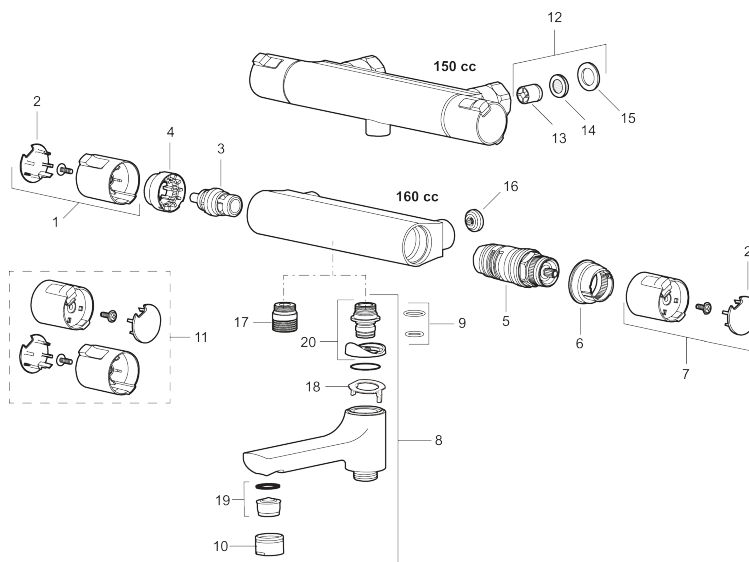

MORA CERA T4 thermostatische douchemengkraan

Artikelnummer: 241100.DB

Omschrijving: Chroom, incl. s-koppelingen

- Met douche-aansluiting onder
- Met Eco functie
- Temperatuurknop met begrenzing op 38°C en 42°C
- Inlaten 3/4" binnendraad
- Met keerkleppen vlg EN1717
- Extra gebruikersvriendelijke knoppen, goedgekeurd door de Zweedse reumapatiëntenvereniging

Unieke karaktereigenschappen

Type terugstroombeveiliging 

PRODUCTOMSCHRIJVING

MORA CERA T4

thermostatische douchemengkraan

Artikelnummer: 241100.DB

Onderdelen lijst

NR.	ARTIKELNR.	OMSCHRIJVING
1	409653.AA	Bedieningshendel
2	409658.AA	Afdekkap, chroom
3	S600274	Keramisch bovendeel
4	708079.AE	Eco, begrenzingsring, open/dicht
5	708764.AE	Thermostatische patroon
6	209556.AE	Temperatuurbegrenzingsring
7	409654.AA	Temperatuurhendel, compleet, chroom
8	409656	Draaibare uitloop, chroom
9	209519.AE	Pakkingset
10	131415.AE	Behuizing M24 budr., 15 mm, chroom
11	409650.AA	Open/dicht- en temperatuurknop, compleet, chroom
12	708338.AE	Keerkleppen (2 stuks)
13	139465.AE	Keerklep
14	708080.AE	Ring
15	709339.AE	Pakking
16	129380.AE	Anti-Keerkleppen (2 stuks)
17	409659.AE	Douche verloopnippel M18x1xG1/2

NR.	ARTIKELNR.	OMSCHRIJVING
18	38521000	Stop ring
19	139783.AE	Inzet voor straalregelaar, 20–24 l/min van 300 kPa
20	209494.AE	Nippel voor badmengkraan