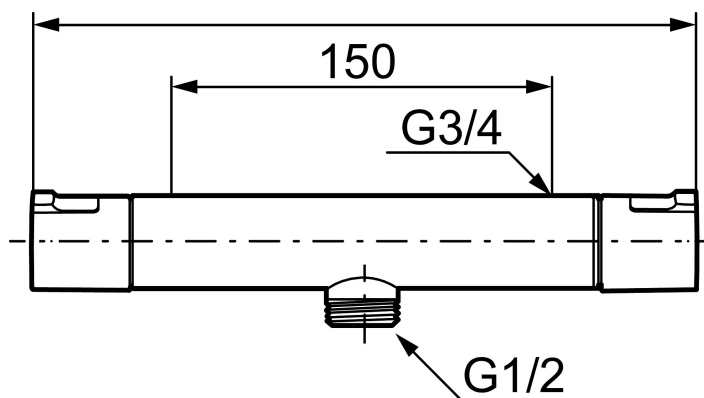

MORA CERA T4 thermostatische douchemengkraan

Artikelnummer: 241100.DB

Omschrijving: Chroom, incl. s-koppelingen

- Met douche-aansluiting onder
- Met Eco functie
- Temperatuurknop met begrenzing op 38°C en 42°C
- Inlaten 3/4" binnendraad
- Met keerkleppen vlg EN1717
- Extra gebruikersvriendelijke knoppen, goedgekeurd door de Zweedse reumapatiëntenvereniging

Unieke karaktereigenschappen

Type terugstroombeveiliging 

PRODUCTOMSCHRIJVING

MORA CERA T4

thermostatische douchemengkraan

Artikelnummer: 241100.DB

Onderdelen lijst

NR.	ARTIKELNR.	OMSCHRIJVING
1	409653.AA	Bedieningshendel
2	409658.AA	Afdekkap, chroom
3	S600274	Keramisch bovendeel
4	708079.AE	Eco, begrenzingsring, open/dicht
5	708764.AE	Thermostatische patroon
6	209556.AE	Temperatuurbegrenzingsring
7	409654.AA	Temperatuurhendel, compleet, chroom
8	409656	Draaibare uitloop, chroom
9	209519.AE	Pakkingset
10	131415.AE	Behuizing M24 budr., 15 mm, chroom
11	409650.AA	Open/dicht- en temperatuurknop, compleet, chroom
12	708338.AE	Keerkleppen (2 stuks)
13	139465.AE	Keerklep
14	708080.AE	Ring
15	709339.AE	Pakking
16	129380.AE	Anti-Keerkleppen (2 stuks)
17	409659.AE	Douche verloopnippel M18x1xG1/2

NR.	ARTIKELNR.	OMSCHRIJVING
18	38521000	Stop ring
19	139783.AE	Inzet voor straalregelaar, 20–24 l/min van 300 kPa
20	209494.AE	Nippel voor badmengkraan