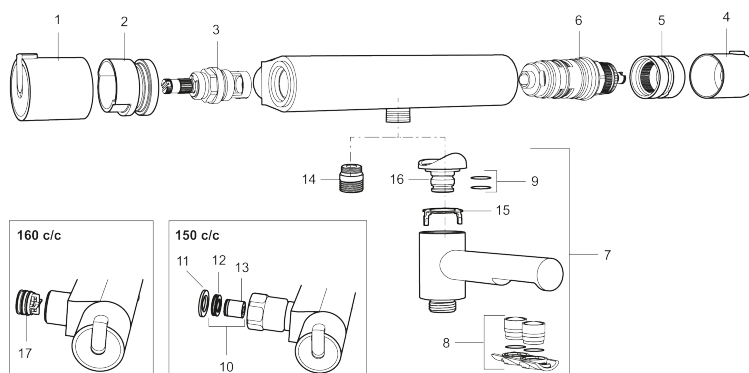

Art.no.: 707060.0011 NRF-nummer: 4290258

Utførende: Krom/Sort

- Sperreknapp 38°C
- Sperreknapp mengde Eco
- Med tilbakeslagsventiler etter standard EN 1717

Unike funksjoner

Tilbakeslagssikring 

PRODUKTBESKRIVNING

MORA REXX T5 dusjbatteri

Mora REXX er essensen av skandinavisk design og funksjonalitet. Serien er minimalistisk og har fokus på enkelhet. Innovasjonen ligger i presisjonen. Når tradisjon og håndverk kombineres med moderne produksjonsmetoder og inspirerende formgivning, blir resultatet Mora REXX. Her i form av et vakkert dusjbatteri med verdensledende funksjonalitet for sikkerhet og komfort.

Art.no.: 707060.0011

NRF-nummer: 4290258

Reservedelsliste

NR.	ART. NO.	NRF-NUMMER	BESKRIVELSE
1	209511.AE	4294283	Avstengningsratt, krom
1	209511.0011AE	4294284	Avstengningsratt, krom/sort
2	209513.AE	4294287	Sperrering for avstengningsratt
3	708467.AE	4296431	Keramisk overdel
4	209510.AE	4294279	Temperaturratt, krom
4	209510.0011AE	4294281	Temperaturratt, krom/sort
5	209512.AE	4294286	Sperrering for temperaturratt
6	708468.AE	4296432	Termostatinnsats
7	209515	4294268	Utløpstut, krom
7	209515.0011	4294269	Utløpstut, krom/sort
8	209516.AE	4294288	Strålesamlersett, krom
8	209516.0011AE	4294289	Strålesamlersett, krom/sort
9	209519.AE	4294292	O-ringsett til tutnippel
10	708338.AE	4295789	Tilbakeslagsventiler med sil (2 stk)
11	709339.AE	4295507	Pakning 24/15x2
12	708080.AE		Silholder komplett
13	139465.AE	4295771	Tilbakeslagsventil
14	409659.AE		Ansatsnippel M18x1-G1/2 (Dusjbatteri)

NR.	ART. NO.	NRF-NUMMER	BESKRIVELSE
15	38521000		Stoppskive for utløpstut
16	209494.AE		Tutnippel (Badekarbatteri)
17	129380.AE	4296504	Tilbakeslagsventil (2 stk), 160 c/c