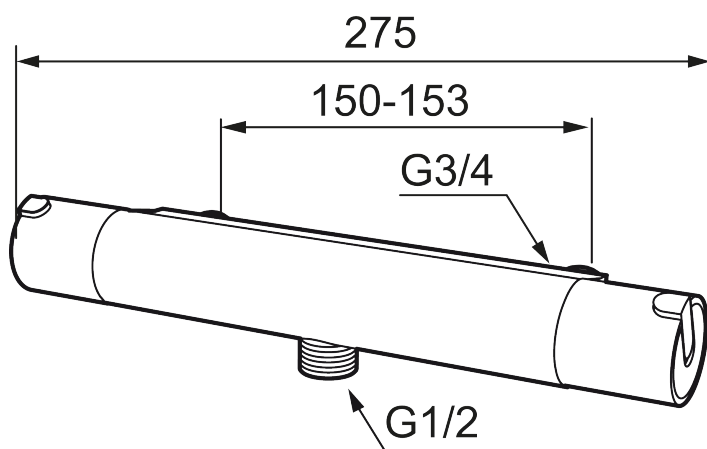

MORA REXX T5 dusjbatteri

Mora REXX er essensen av skandinavisk design og funksjonalitet. Serien er minimalistisk og har fokus på enkelhet. Innovasjonen ligger i presisjonen. Når tradisjon og håndverk kombineres med moderne produksjonsmetoder og inspirerende formgivning, blir resultatet Mora REXX. Her i form av et vakkert dusjbatteri med verdensledende funksjonalitet for sikkerhet og komfort.

Art.no.: 707060.0011 NRF-nummer: 4290258

Utførende: Krom/Sort

- Sperreknapp 38°C
- Sperreknapp mengde Eco
- Med tilbakeslagsventiler etter standard EN 1717

Unike funksjoner

Tilbakeslagssikring 

PRODUKTBESKRIVNING