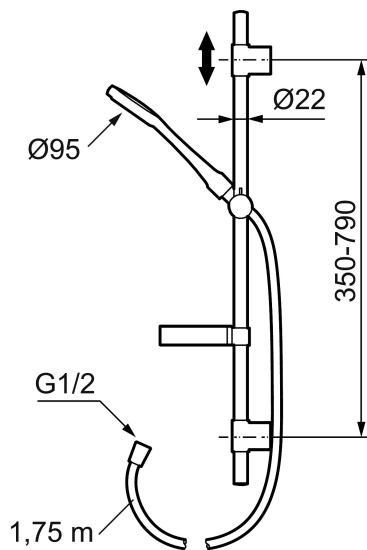

Ainutlaatuiset ominaisuudet

Mora Cera S5 käsisuihkusetti, saippukupein

Kylpyhuone on paikka rentoutumiselle, nautinnolle ja palautumiselle. Joten täytä se tunteella. Säästä energiaa rasittamatta itseäsi, suojaudu lämpötilavaihteluilta, suo itsellesi tavallista pidempi suihku hyvillä mielin. Mora Cera täyttää kylpyhuoneesi laatuajalla monella tapaa.

Tuote-nro: 130317 **LVI:** 6561126

Kuvaus: Kromattu, max 6 l/min.

- Kromattu suihkuletku 1750 mm
- Saippukupein
- Suihkutangossa säädettävä asennusväli
- Helposti puhdistettava "Easy-Clean" suihkusiivilä
- Valinnainen ilmansekoitus-toiminto
- Ilmansekoitus saa suihkun tuntumaan runsaammalta jo 6 l/min
- Kartonkipakkaus

Tuote-nro: 130317

LVI: 6561126

Varaosalistaus

NRO.	MA-NRO	LM	KUVAUS
	139912.AE	6432193	Sovitepala saippuakupin 409416 kiinnitykseen Ø20 mm
1	209555	6561075	Suihkusiivilä Ø150 mm
2	130370	6561074	Käsisuihku, max. 10 l/min.
3	409418.AE	6561111	Käsisuihkun pidike Ø20 mm
4	130363.AE	6566915	Käsisuihkun pidike Ø22 mm
5	139835.AE	6565020	Suihkuletku 1,75 m
6	409416	6569854	Saippuakuppi
7	409422		Suihkuvaihdin, täydellinen
8	409430.AE		Suihkuvaihdin (ilman kahvaa)
9	409417.AA	6430147	Vaihtimen toimiosa (myyntipakattu)
10	639173.AE		O-rengas (15,1 x 1,6), 2 kpl
11	139906.AE	6565464	Seinäpidike 20mm
12	209549.AE		Liitosputki
13	209548.AE		Alaputki

NRO.	MA-NRO	LM	KUVAUS
14	209550.AE		Yläputki
15	409425.AE		Varaosasarja
16	409443.AE		Vaihtimen kahva
17	209291.AE		Muunnosnipa G1/2 - M18x1
18	139812.AE		Rajoitinrenas M5x20
19	309246.AE		O-renas (13,1 x 1,6)
20	609029.AE		O-renas (16,1 x 1,6)