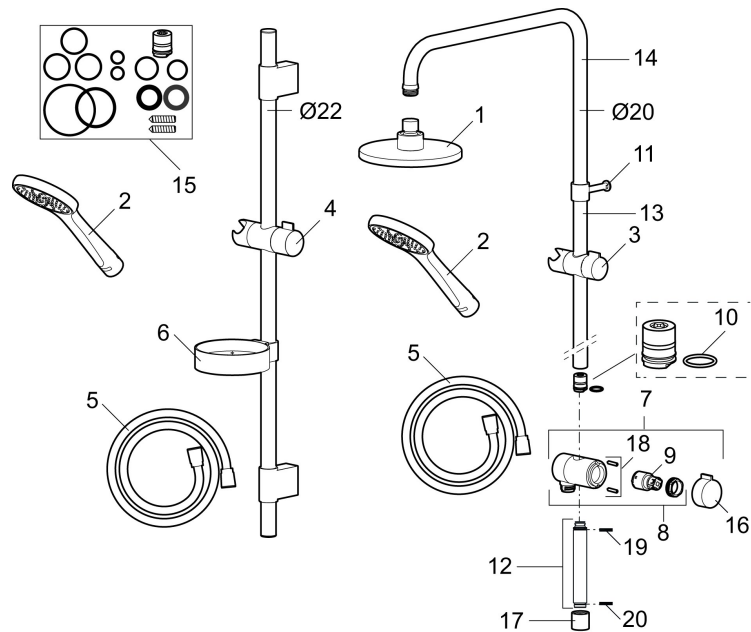

Tuote-nro: 130317 **LVI:** 6561126

Kuvaus: Kromattu, max 6 l/min.

- Kromattu suihkuletku 1750 mm
- Saippukupein
- Suihkutangossa säädettävä asennusväli
- Helposti puhdistettava "Easy-Clean" suihkusiivilä
- Valinnainen ilmansekoitus-toiminto
- Ilmansekoitus saa suihkun tuntumaan runsaammalta jo 6 l/min
- Kartonkipakkaus

TUOTEKUVAUS

Mora Cera S5 käsisuihkusetti, saippuakupin

Kylpyhuone on paikka rentoutumiselle, nautinnolle ja palautumiselle. Joten täytä se tunteella. Säästä energiaa rasittamatta itseäsi, suojaudu lämpötilavaihteluilta, suo itsellesi tavallista pidempi suihku hyvillä mielin. Mora Cera täyttää kylpyhuoneesi laatuajalla monella tapaa.

Tuote-nro: 130317

LVI: 6561126

Varaosalistaus

NRO.	MA-NRO	LM	KUVAUS
	139912.AE	6432193	Sovitepala saippuakupin 409416 kiinnitykseen Ø20 mm
1	209555	6561075	Suihkusiivilä Ø150 mm
2	130370	6561074	Käsisuihku, max. 10 l/min.
3	409418.AE	6561111	Käsisuihkun pidike Ø20 mm
4	130363.AE	6566915	Käsisuihkun pidike Ø22 mm
5	139835.AE	6565020	Suihkuletku 1,75 m
6	409416	6569854	Saippuakuppi
7	409422		Suihkuvaihdin, täydellinen
8	409430.AE		Suihkuvaihdin (ilman kahvaa)
9	409417.AA	6430147	Vaihtimen toimiosa (myyntipakattu)
10	639173.AE		O-rengas (15,1 x 1,6), 2 kpl
11	139906.AE	6565464	Seinäpidike 20mm
12	209549.AE		Liitosputki
13	209548.AE		Alaputki

NRO.	MA-NRO	LM	KUVAUS
14	209550.AE		Yläputki
15	409425.AE		Varaosasarja
16	409443.AE		Vaihtimen kahva
17	209291.AE		Muunnosnipa G1/2 - M18x1
18	139812.AE		Rajoitinrenas M5x20
19	309246.AE		O-renas (13,1 x 1,6)
20	609029.AE		O-renas (16,1 x 1,6)