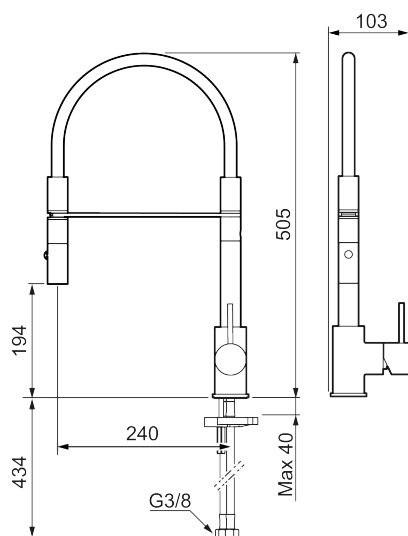

### Tilbageløbssikring

- Til køkkenvask.
- Spulerbruser med to forskellige vandstrålemuligheder.
- Med høj svingtud 60°, 85°, 110° eller 360°.
- 240 mm fremspring.
- Keramisk kartusche.
- Indbygget temperatur- og flowbegrænser.
- Flexible tilslutningsslanger.
- Kontraventiler.
- Hulmål Ø34-37 mm.