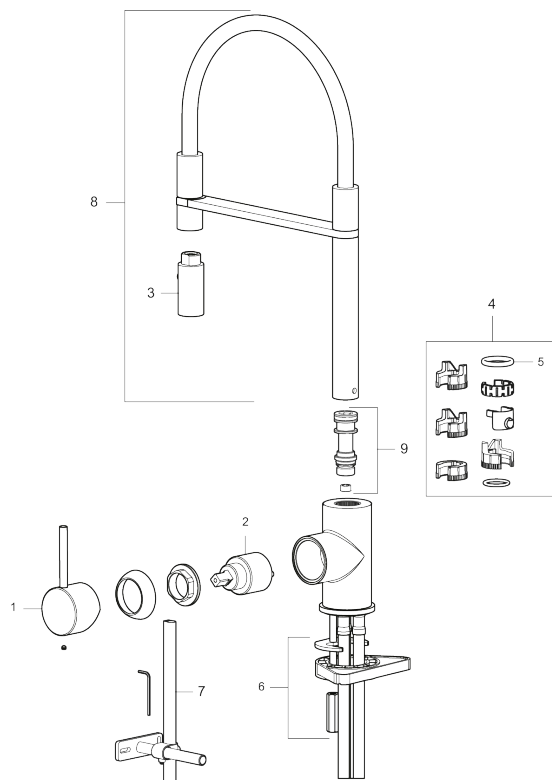

PRODUKTBESKRIVELSE

MORA INXX II Miniprofi

I den moderne, holdbare overflader børstet messing og sit moderne udtryk er INXX II miniprofi et iøjnefaldende og højt armatur, der passer perfekt i et åbent køkkenmiljø. Armaturet er testet og godkendt ud fra det gældende bygningsreglement og er energieffektivt, hvilket indebærer, at det giver et lavere vand- og energiforbrug uden at gå på kompromis med komforten.

Om serien

INXX II er en elegant og tidløs serie i en palet af nøje udvalgte overflader. Kombinationen af høj kvalitet, stilfuldt design og vidunderlig komfort gør den til den ypperligste serie.

Artikel-nummer:

VVS: 716266187

272081.62CA

Reservedelsliste

NR.	ART.NO	BESKRIVELSE
1	409700.AE	Greb komplet, krom
1	409700.12AE	Greb komplet, matsort
1	409700.22AE	Greb komplet, mathvid
1	409700.44AE	Greb komplet, matgrå
1	409700.60AE	Greb komplet, poleret messing PVD
1	409700.62AE	Greb komplet, børstet messing PVD