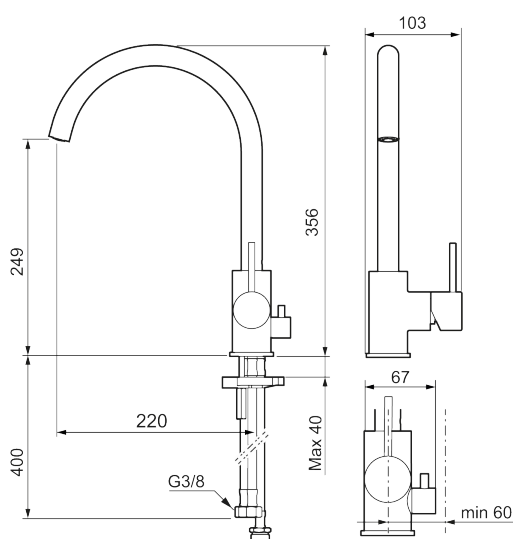

Utförande: Borstad nickel, med diskmaskinsavstängning

Unika egenskaper

Skyddsmodul **AA**

- Keramisk tätning
- Omställbar flödesbegränsning och temperaturspärr
- Flexibla anslutningsrör i metallomspunnen Soft PEX[®], lekande G3/8
- Svängbar pip 60°, 85°, 110° eller 360°
- Med diskmaskinsavstängning, KV ej omställbar till VV
- Hålmått Ø34-37 mm