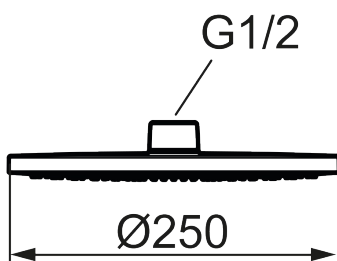

Unika egenskaper

Taksil, LYNX

Art.nr: S600196.12 RSK: 8237573

Utförande: Mattsvart

- Med antikalksystem "Easy-Clean"
- Kulleddad
- Till MORA LYNX shower system