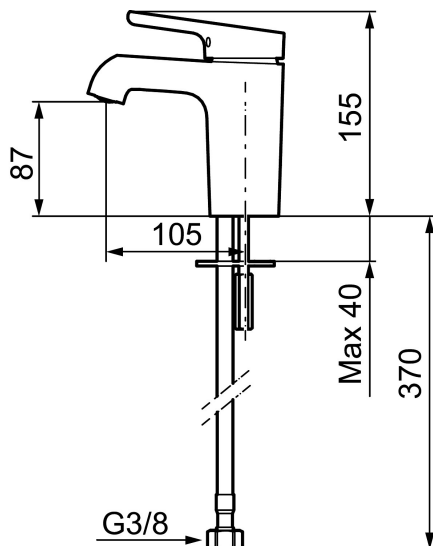

Tuote-nro: 263001.CA **LVI:** 6160683 **Flow 3 bar:** 4,8 l/m

Kuvaus: Kromattu

Ainutlaatuiset ominaisuudet

- ESS- energiansäästötoiminto
- Keraaminen säätökasetti; pitkä käyttöikä ja pehmeä sulkeutuminen, joka estää paineiskut ja putkien paukkumiset
- Vesimäärän ja lämpötilan esisäätö
- Eco-poresuutin (5l/min at 200–600 kPa)
- Joustavat Soft PEX®- liitosletkut 3/8" liitosmutterilla
- Asennusreikä Ø34-37 mm

NRO.	MA-NRO	LVI	KUVAUS
11	409450.AE	6432177	Säätöosa huoltoavaimin, sis. huoltotyökalun
12	409561.AE		Juoksuputki, täydellinen
13	409569.AE		Poresuutin M24 uk., 9–11 l/min 300 kPa
14	209565.AE		Juoksuputken rajoitinsarja
15	708843.AE		O-rengas (15,54 x 2,62), 2 kpl
16	708779.AE		Kiinnityssarja, keittiöhana
17	409340.AE	6432210	Keittiöhanan tukilevy
18	409563.AE		Juoksuputki, täydellinen, läpinäkyvä letku
18	409563.0011		Juoksuputki, täydellinen, musta letku
18	409563.0015		Juoksuputki, täydellinen, vaaleanpunainen letku
18	409563.0020		Juoksuputki, täydellinen, valkoinen letku
18	409563.0024		Juoksuputki, täydellinen, ruskea letku
18	409563.0042		Juoksuputki, täydellinen, harmaa letku
18	409563.0084		Juoksuputki, täydellinen, sininen letku
19	409564.AE		Suutinosat
20	S600061		Tukivarren vastakappale
21	409562.AE		Pesukoneventtiili, täydellinen
22	209504.AE	6258287	Pesukoneventtiin tomiosa huoltoavaimin
23	209563.AE		Jalustarengas, keittiöhanat