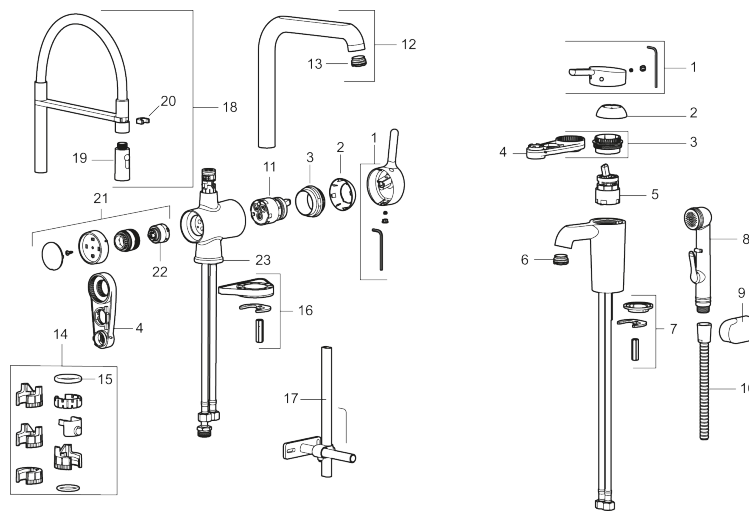

Tuote-nro: 263001.CA **LVI:** 6160683 **Flow 3 bar:** 4,8 l/m

Kuvaus: Kromattu

Ainutlaatuiset ominaisuudet

- ESS- energiansäästötoiminto
- Keraaminen säätökasetti; pitkä käyttöikä ja pehmeä sulkeutuminen, joka estää paineiskut ja putkien paukkumiset
- Vesimäärän ja lämpötilan esisäätö
- Eco-poresuutin (5l/min at 200–600 kPa)
- Joustavat Soft PEX®- liitosletkut 3/8" liitosmutterilla
- Asennusreikä Ø34-37 mm

Tuote-nro: 263001.CA

LVI: 6160683

Varaosalistaus

NRO.	MA-NRO	LVI	KUVAUS
1	409560.AE		Käyttövipu , täydellinen
2	409580.AE		Peitelevy
3	409570.AE		Lukitusnasta, sis. huoltotyökalun
4	891096.AE	6432025	Huoltotyökalu
5	409403.AE	6432018	Keraaminen säätöosa, sis.huoltotyökalun
5	409405.AE	6432024	Keraaminen säätöosa, Turbo, sis. huoltotyökalun
6	409565.AE		Poresuutin M24 uk., 5 l/min 200–600 kPa
7	409387.AE		Kiinnityssarja, pesuallashana
8	S600206		Itsesulkeutuva käsisuihku, kromattu
9	130732.AE	6565461	Käsisuihkun seinäripustin
10	S600207		Suihkuletku 1500 mm, kromattu

NRO.	MA-NRO	LVI	KUVAUS
11	409450.AE	6432177	Säätöosa huoltoavaimin, sis. huoltotyökalun
12	409561.AE		Juoksuputki, täydellinen
13	409569.AE		Poresuutin M24 uk., 9–11 l/min 300 kPa
14	209565.AE		Juoksuputken rajoitinsarja
15	708843.AE		O-rengas (15,54 x 2,62), 2 kpl
16	708779.AE		Kiinnityssarja, keittiöhana
17	409340.AE	6432210	Keittiöhanan tukilevy
18	409563.AE		Juoksuputki, täydellinen, läpinäkyvä letku
18	409563.0011		Juoksuputki, täydellinen, musta letku
18	409563.0015		Juoksuputki, täydellinen, vaaleanpunainen letku
18	409563.0020		Juoksuputki, täydellinen, valkoinen letku
18	409563.0024		Juoksuputki, täydellinen, ruskea letku
18	409563.0042		Juoksuputki, täydellinen, harmaa letku
18	409563.0084		Juoksuputki, täydellinen, sininen letku
19	409564.AE		Suutinosat
20	S600061		Tukivarren vastakappale
21	409562.AE		Pesukoneventtiili, täydellinen
22	209504.AE	6258287	Pesukoneventtiin tomiosa huoltoavaimin
23	209563.AE		Jalustarengas, keittiöhanat