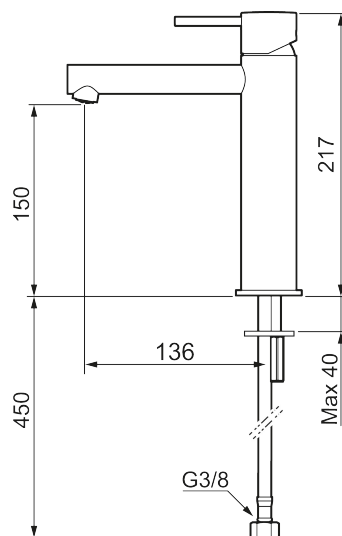

MORA INXX II sharp, medium servantbatteri

INXX II servantkran finnes i tre ulike høyder der medium er en mellomhøy kran som passer til større håndfat. Med en krommet holdbar nyanse og servantkranens rette karakter med lang tut og lutende munnstykke – gjør INXX II sharp både pen og bekvem å bruke. Blandebatteriet er testet og godkjent ut fra gjeldende byggeregler og det er energieffektivt, noe som innebærer at man får et lavere vann- og energiforbruk uten å gi avkall på komforten. Bunnventil finnes som tilbehør i samme nyanse.

Unike funksjoner

Tilbakeslagssikring

- Vannmengdebegrenser og temperatursperre
- Fleksible Soft PEX[®]-rør med 3/8" mutter

PRODUKTBESKRIVNING

MORA INXX II sharp, medium servantbatteri

INXX II servantkran finnes i tre ulike høyder der medium er en mellomhøy kran som passer til større håndfat. Med en krommet holdbar nyanse og servantkranens rette karakter med lang tut og lutende munnstykke – gjør INXX II sharp både pen og bekvem å bruke. Blandebatteriet er testet og godkjent ut fra gjeldende byggeregler og det er energieffektivt, noe som innebærer at man får et lavere vann- og energiforbruk uten å gi avkall på komforten. Bunnventil finnes som tilbehør i samme nyanse.

NR.	ART. NO.	NRF-NUMMER	BESKRIVELSE
1	409701.62AE	4295011	Spak, komplett, børstet messing PVD
2	409703.AE	4295014	Innsats
3	409706.AE	4295016	Strålesamler M16,5 utv., 5 l/min ved 2–6 bar
4	209518.AE	4294311	Festedetaljer, servantbatteri
5	409708.AE		Spak med ekstra lengde 172 mm, krom
5	409708.12AE		Spak med ekstra lengde 172 mm, matt sort
5	409708.22AE		Spak med ekstra lengde 172 mm, matt hvit
5	409708.44AE		Spak med ekstra lengde 172 mm, matt grå
5	409708.60AE		Spak med ekstra lengde 172 mm, polert messing PVD
5	409708.62AE		Spak med ekstra lengde 172 mm, børstet messing PVD