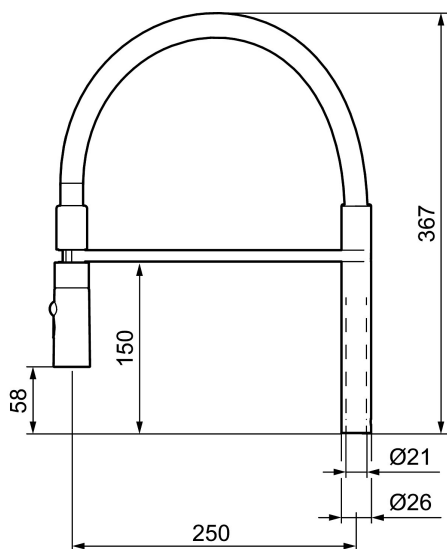

Unika egenskaper

Utloppspip, MORA ONE

Art.nr: 409563.0015 RSK: 8394027

Utförande: Pip, komplett, rosa slang

- För MORA ONE miniprofi
- 2-stråligt munstycke (normal och sköljstråle)
- Eco (energi- och vattenbesparande strålsamlare)
- Svängbar pip 60°, 85°, 110° eller 360°
- OBS! Passar ej Mora Cera köksblandare med flexibel pip