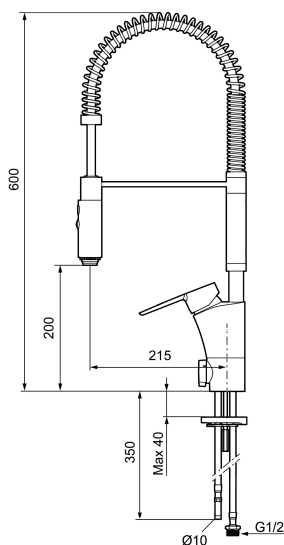

## MORA CERA miniprofi köksblandare

Köksblandaren för krävande hemmaproffs. Mora Cera Miniprofi tar det professionella storkökets fördelar in i ditt personliga hemmakök och ger det en spännande brytning mot det traditionella. Munstycket är löstagbart och kan varieras mellan olika strålbilder; koncentrerad stråle eller dusch. Köksarbetet blir enklare, effektivare, snyggare och med ESS, miljövänligare.

Art.nr: 242310 RSK: 8304018 Flöde 3 bar: 10,3 l/min

Utförande: Krom, ansl. slät ände Ø10 mm

- ESS (energisparsystem)
- Mjukstängning med keramisk tätning
- Omställbar flödesbegränsning och temperaturspär
- Svängbar pip 60°, 85°, 110° eller 360°
- 2-stråligt munstycke med koncentrerad strålbild och handdusch
- Flexibla anslutningsrör i metallomspunnen Soft PEX®
- Med diskmaskinsavstängning. Omställbar mellan KV och VV, inställd på KV
- Återströmningsskydd enligt EU-standard SS-EN 1717
- Hålmått Ø34-37 mm
- OBS! Avsedd för installation på bänkskiva (ej på tunn diskbank)