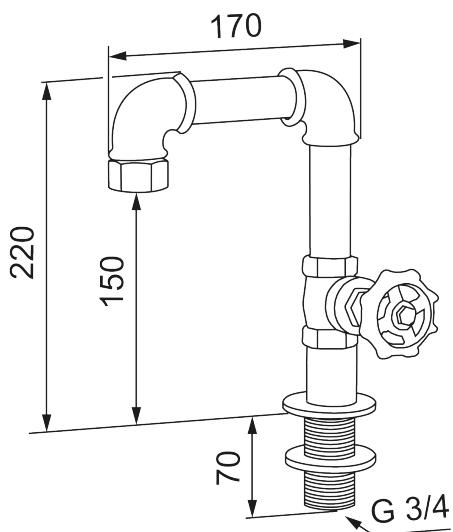

## Mora Garden Waschtischarmatur

Dieser industrielle und rustikale Waschbeckenwasserhahn in stahlgrauer Nuance für den einfachen Anschluss an den Gartenschlauch flirtet mit dem hübschen Design der Gartendusche. Der in Handarbeit hergestellte Waschbeckenwasserhahn aus zusammengefügtten Rohrteilen wurde von dem Designer Johan Lindberg aus dem schwedischen Mora gestaltet. Der Wasserhahn erscheint rustikal und stilecht und vollendet den rauen Stil im Gartenbadezimmer.

Artikel-Nr.: 400004

Ausführung: Schwarz

- Für Arbeitsplatten max. 50 mm
- Montiert mit Gartenschlauch, mit Schlauchverschraubung G3/4" (nicht im Lieferumfang enthalten)
- Mit dem Handrad an der Seite des Mischers lässt sich der Wasserdurchfluss einfach regeln
- Lochdurchmesser  $\varnothing 27-42$  mm