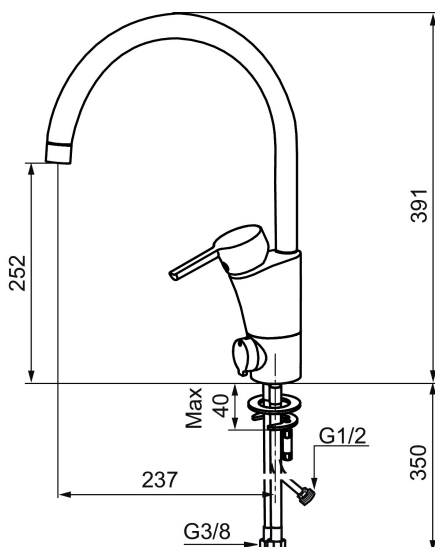

Unieke karaktereigenschappen

Type terugstroombeveiliging

MORA MMIX K5 keukenmengkraan

Artikelnummer: 732151.TT Flow 3 bar: 13,6 l/m

Omschrijving: Chrom, met Turbo Jet

- Met afsluiter voor vaatwasser, mengkraan, koudstart
- ESS (Energie Spaar Systeem)
- Soft closing principe met keramische afdichtingen
- Instelbare volumestroom en temperatuurbegrenzing
- Eco (Energie- en waterbesparende volumestroombegrenzer)
- Draaibare uitloop 60°, 85°, 110° of 360°
- Flexible aansluitslangen 3/8"
- Lead Free (loodvrije messing)
- Kraangat Ø32-37 mm